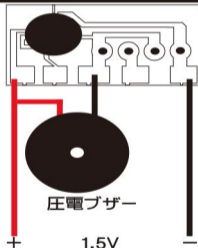

わずかな外付け部品でできる！ クリスマスメロディーモジュール

TS-088Bメロディ基板 曲目:ジングルベル

圧電ブザーを使用した回路

スピーカを使用した回路

デジタル

〒556-0005大阪市浪速区日本橋4-6-7 HP:digit.kyohritsu.com
TEL(06)6644-4555 / FAX(06)6644-1744 Twitter:@0666444555
営業時間:10:00~20:00 <<年中無休>> Blog:http://blog.digit-parts.com/