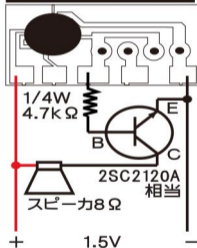

わずかな外付け部品でできる！ クリスマスメロディーモジュール

TS-088Bメロディ基板 曲目:ジングルベル

圧電ブザーを使用した回路

スピーカを使用した回路

デジタル

〒556-0005大阪市浪速区日本橋4-6-7 HP:digit.kyohritsu.com
TEL(06)6644-4555 / FAX(06)6644-1744 Twitter:@0666444555
営業時間:10:00~20:00 <<年中無休>> Blog:http://blog.digit-parts.com/