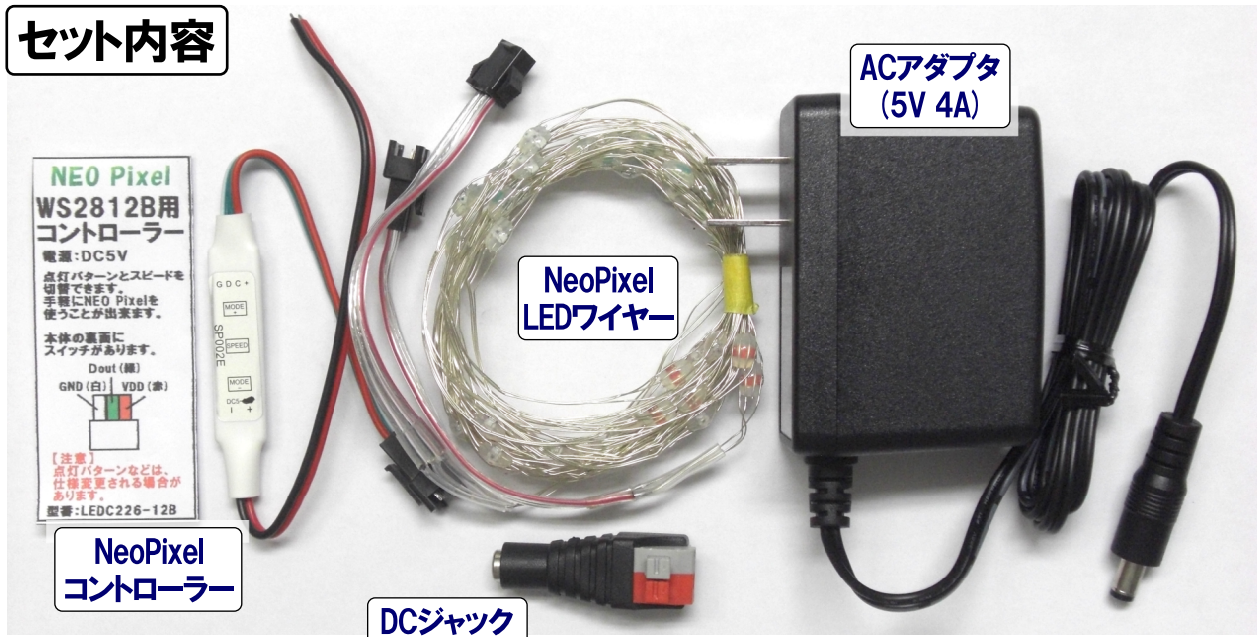

# NeoPixel LEDワイヤーセット

## セット内容

## ☆接続のしかた

①

赤線を赤の端子に  
接続します

接続前に線を皮むき加工してください

②

③

オーディオ・マイコン・メカトロ・電子パーツ

**デジット**