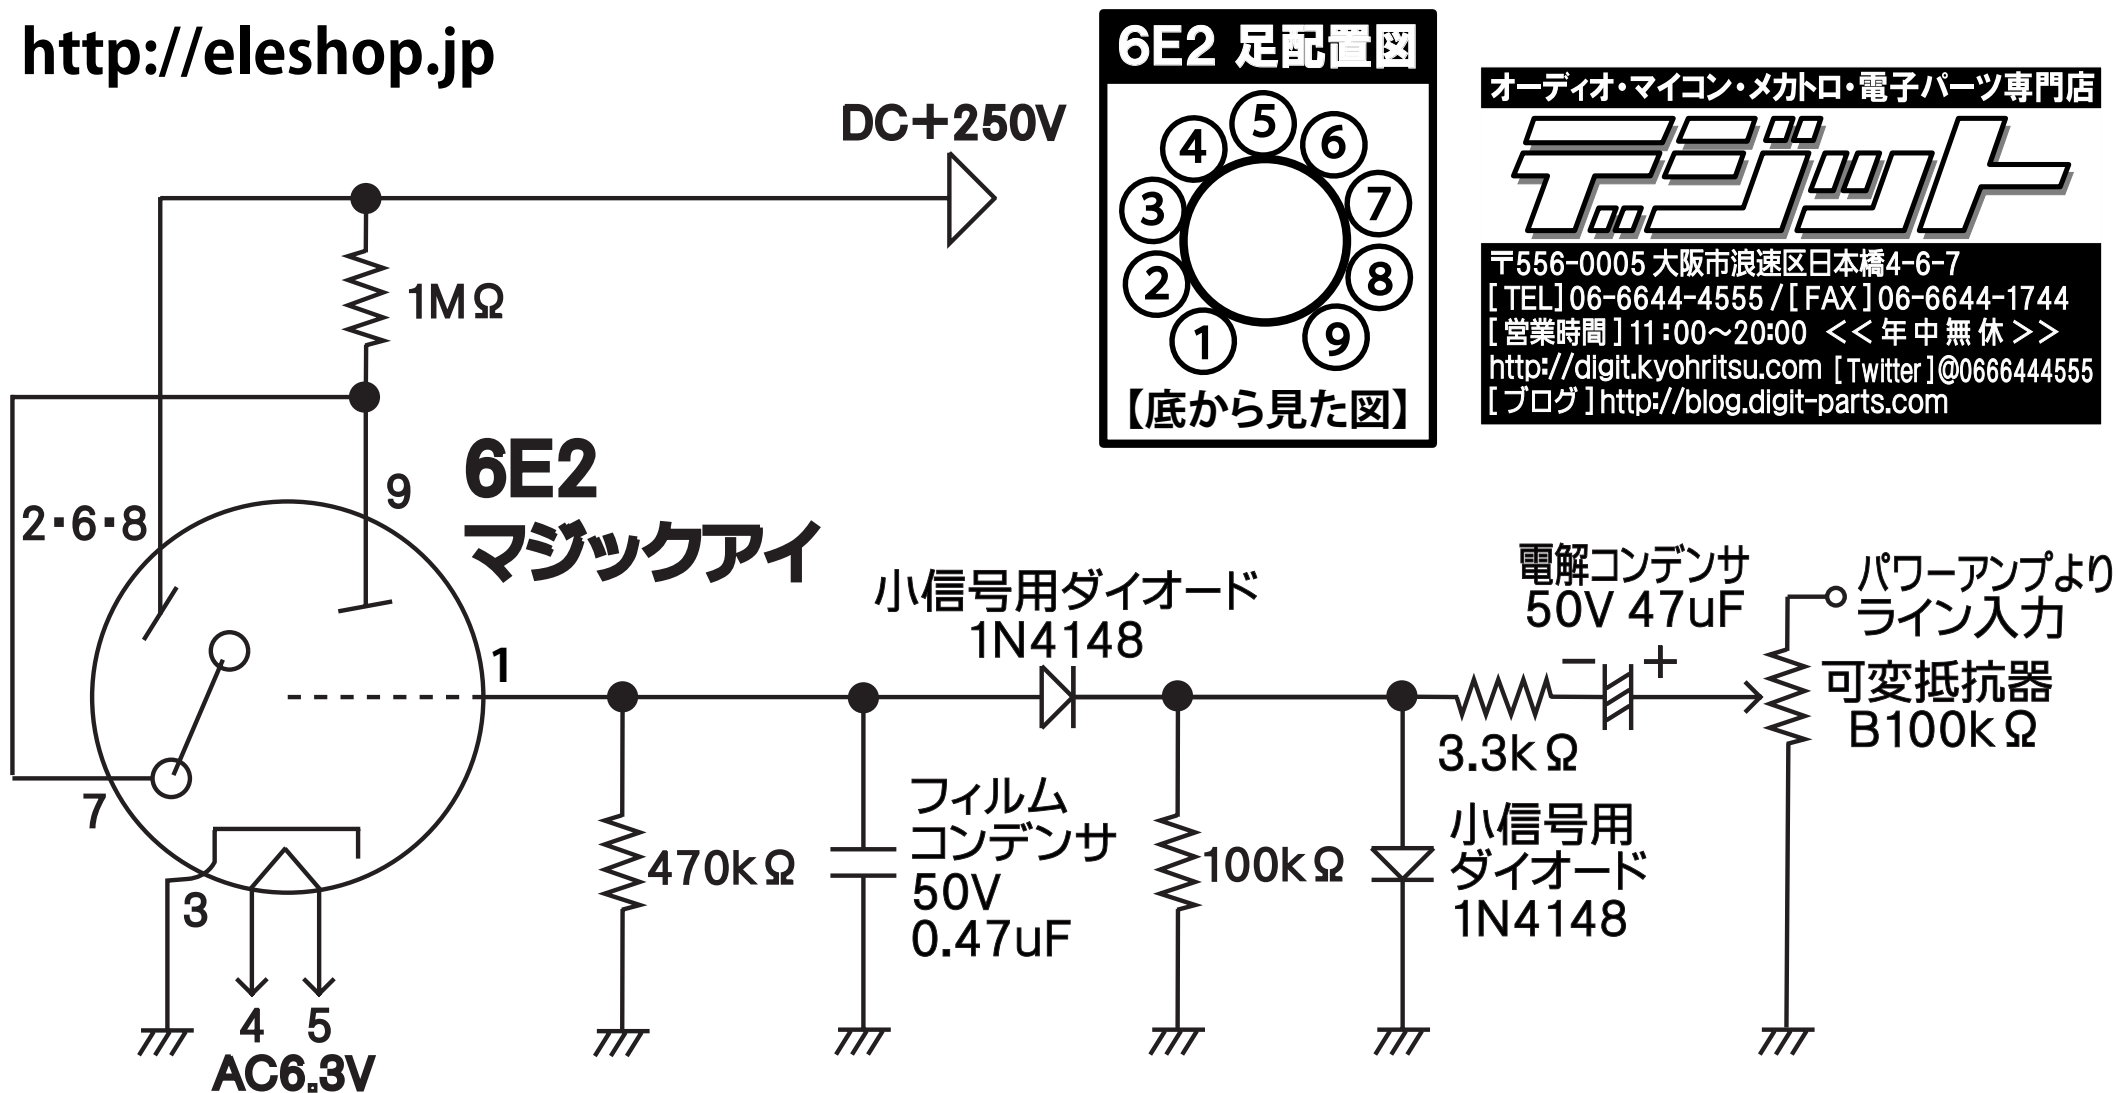

# マジックアイ『6E2』を使ったオーディオレベル表示参考回路

<http://eleshop.jp>

オーディオ・マイコン・メカトロ・電子パーツ専門店

**デジット**

〒556-0005 大阪市浪速区日本橋4-6-7  
[TEL] 06-6644-4555 / [FAX] 06-6644-1744  
[営業時間] 11:00~20:00 <<年中無休>>  
<http://digit.kyohritsu.com> [Twitter] @0666444555  
[ブログ] <http://blog.digit-parts.com>