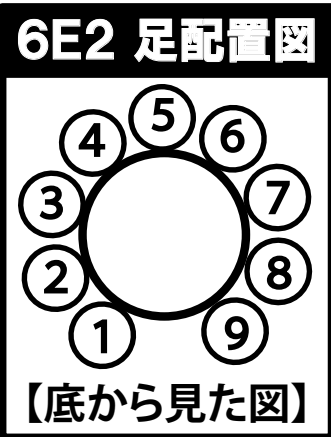

# マジックアイ『6E2』を使ったオーディオレベル表示参考回路

<http://eleshop.jp>

オーディオ・マイコン・メカトロ・電子パーツ専門店

**デジット**

〒556-0005 大阪市浪速区日本橋4-6-7  
[TEL] 06-6644-4555 / [FAX] 06-6644-1744  
[営業時間] 11:00~20:00 <<年中無休>>  
<http://digit.kyohritsu.com> [Twitter] @0666444555  
[ブログ] <http://blog.digit-parts.com>