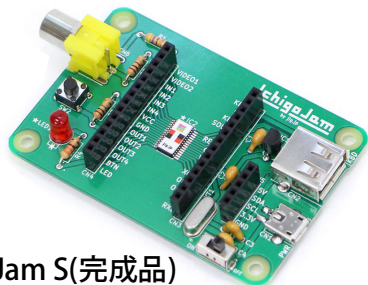

# IchigoJam S

STARTER FULL SET  
スターターフルセット

4.3インチモニター

USBキーボード

IchigoJam S(完成品)

RCAケーブル

IchigoJam S用  
5V ACアダプタ

DC2.1mm→USB  
変換ケーブル

4.3インチモニター用  
12V ACアダプタ

接続図

IchigoJam

**ACアダプタの電圧に注意してください。**  
**DC12VのACアダプタをIchigoJam Sに接続すると**  
**IchigoJam Sが破壊しますので絶対に接続しないでください。**  
**配線 / コネクタの色が変わる場合がありますので、ご了承ください。**

共立電子産業株式会社