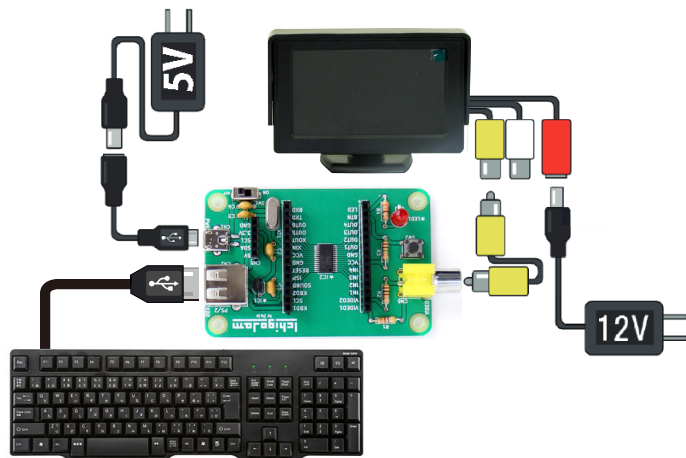

# IchigoJam S

STARTER FULL SET  
スターターフルセット

4.3インチモニター

USBキーボード

IchigoJam S(完成品)

RCAケーブル

IchigoJam S用  
5V ACアダプタ

DC2.1mm→USB  
変換ケーブル

4.3インチモニター用  
12V ACアダプタ

接続図

IchigoJam

**ACアダプタの電圧に注意してください。**  
**DC12VのACアダプタをIchigoJam Sに接続すると**  
**IchigoJam Sが破壊しますので絶対に接続しないでください。**  
**配線 / コネクタの色が変わる場合がありますので、ご了承ください。**

共立電子産業株式会社