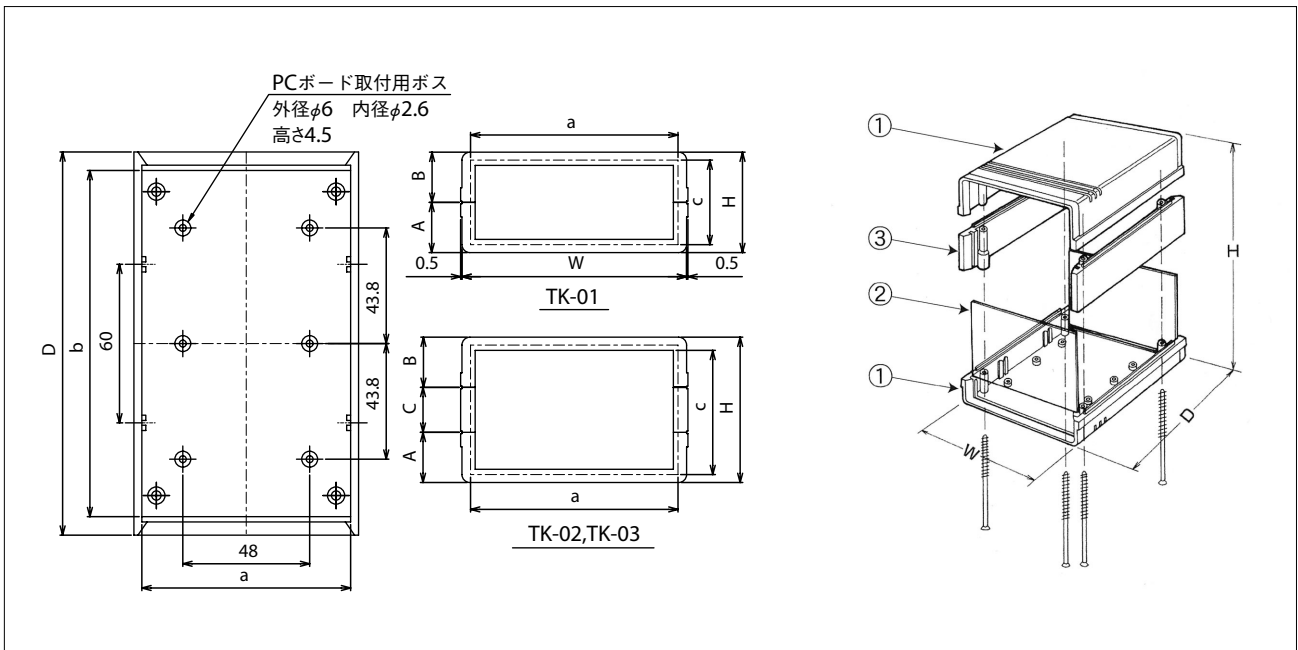

TK-01シリーズ

RoHS

1 クリップ

2 テストリード

3 フラグ

4 ジャック&パーツ

5 AVケーブル

6 アダプター

7 コネクタ&同軸テストリード

8 スペーサー

9 モールド&メタルケース

【仕様】

①本体	ABS(ブラック・グレー)
②パネル	カラーアルミ(ブラック、シルバー) t=1.0
③サイドボード	ABS(ブラック・グレー)

基本色	本体	サイドボード	パネル
Bタイプ	ブラック	ブラック	ブラック
GRタイプ	グレー	グレー	シルバー

【付属品】

- 取付ネジ1set
- ゴム足4個

●オールブラック・オールグレー以外にも色の組み合わせが出来ます。TKケースの最終ページをご参照下さい

☆穴加工・シルク印刷等、別途承ります。

品番	外部寸法						内部寸法		
	W	D	H	A	B	C	a	b	c
TK-01	85	145	38	19	19	-	78.5	132.5	32
TK-02	85	145	55	19	19	17	78.5	132.5	49
TK-03	85	145	75	19	19	37	78.5	132.5	69