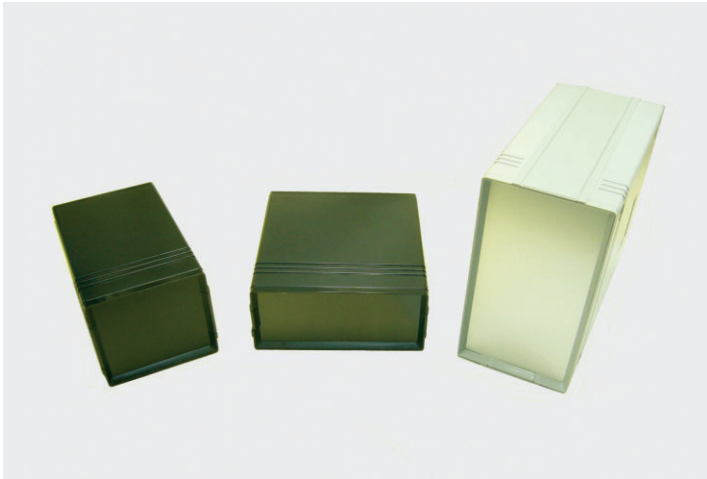

TK-01シリーズ

RoHS

1 クリップ

2 テストリード

3 フラグ

4 ジャック&パーツ

5 AVケーブル

6 アダプター

7 コネクタ&同軸テストリード

8 スペーサー

9 モールド&メタルケース

【仕様】

①本体	ABS(ブラック・グレー)
②パネル	カラーアルミ(ブラック、シルバー) t=1.0
③サイドボード	ABS(ブラック・グレー)

基本色	本体	サイドボード	パネル
Bタイプ	ブラック	ブラック	ブラック
GRタイプ	グレー	グレー	シルバー

【付属品】

- 取付ネジ1set
- ゴム足4個

●オールブラック・オールグレー以外にも色の組み合わせが出来ます。TKケースの最終ページをご参照下さい

☆穴加工・シルク印刷等、別途承ります。

品番	外部寸法						内部寸法		
	W	D	H	A	B	C	a	b	c
TK-01	85	145	38	19	19	-	78.5	132.5	32
TK-02	85	145	55	19	19	17	78.5	132.5	49
TK-03	85	145	75	19	19	37	78.5	132.5	69