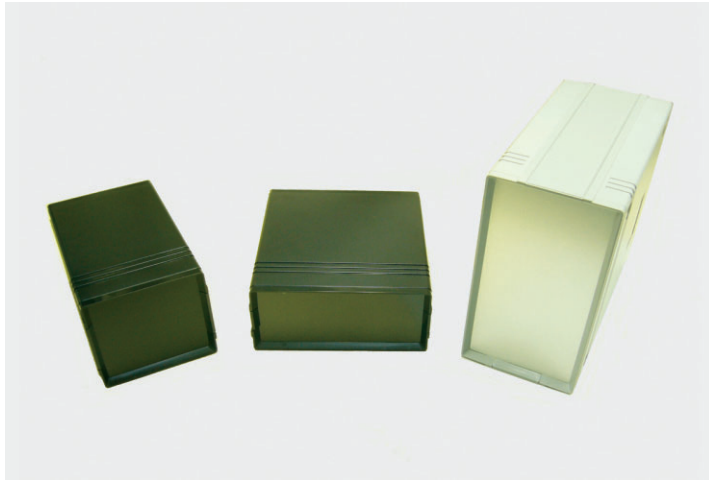

TK-10シリーズ

RoHS

【仕様】

①本体	ABS(ブラック・グレー)
②パネル	カラーアルミ(ブラック、シルバー) t=1.0
③サイドボード	ABS(ブラック・グレー)

【付属品】

取付ネジ1set
ゴム足4個

基本色	本体	サイドボード	パネル
Bタイプ	ブラック	ブラック	ブラック
GRタイプ	グレー	グレー	シルバー

●オールブラック・オールグレー以外にも色の組み合わせが出来ます。TKケースの最終ページをご参照下さい

☆穴加工・シルク印刷等、別途承ります。

品番	外部寸法						内部寸法		
	W	D	H	A	B	C	a	b	c
TK-10	155	175	50	25	25	-	148	161.5	44
TK-11	155	175	65	25	25	15	148	161.5	59
TK-12	155	175	85	25	25	35	148	161.5	79