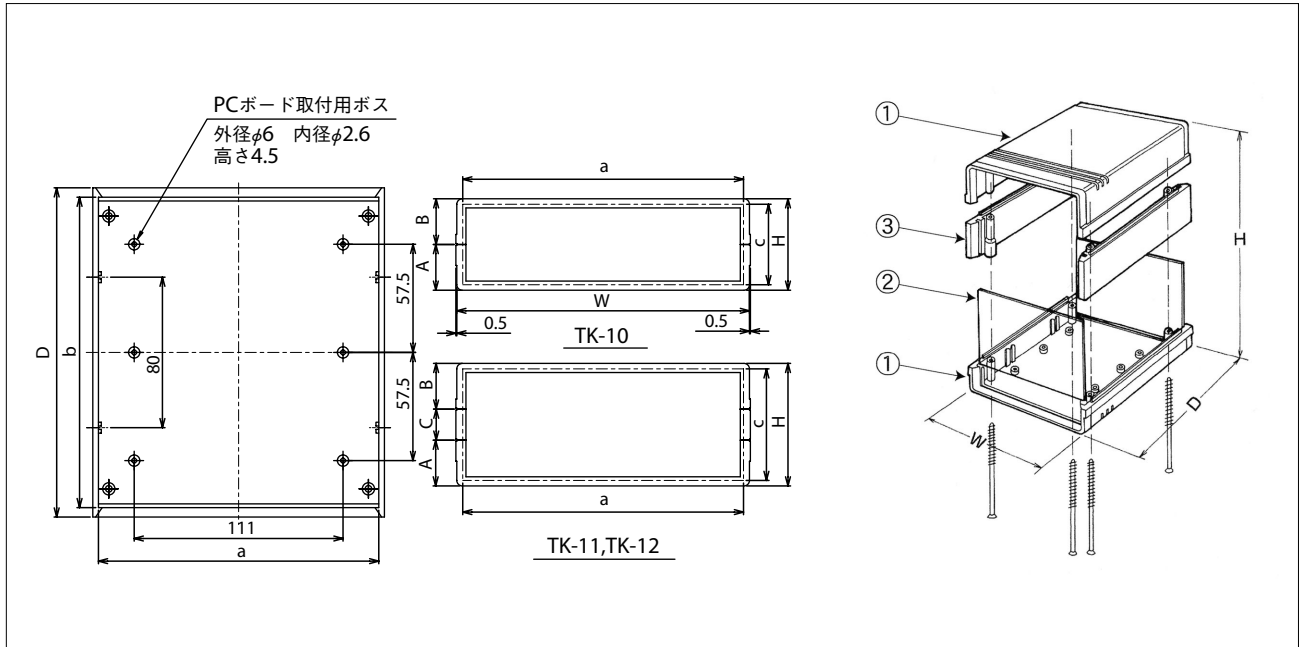

TK-10シリーズ

RoHS

【仕様】

①本体	ABS(ブラック・グレー)
②パネル	カラーアルミ(ブラック、シルバー) t=1.0
③サイドボード	ABS(ブラック・グレー)

【付属品】

取付ネジ1set
ゴム足4個

基本色	本体	サイドボード	パネル
Bタイプ	ブラック	ブラック	ブラック
GRタイプ	グレー	グレー	シルバー

●オールブラック・オールグレー以外にも色の組み合わせが出来ます。TKケースの最終ページをご参照下さい

☆穴加工・シルク印刷等、別途承ります。

品番	外部寸法						内部寸法		
	W	D	H	A	B	C	a	b	c
TK-10	155	175	50	25	25	-	148	161.5	44
TK-11	155	175	65	25	25	15	148	161.5	59
TK-12	155	175	85	25	25	35	148	161.5	79