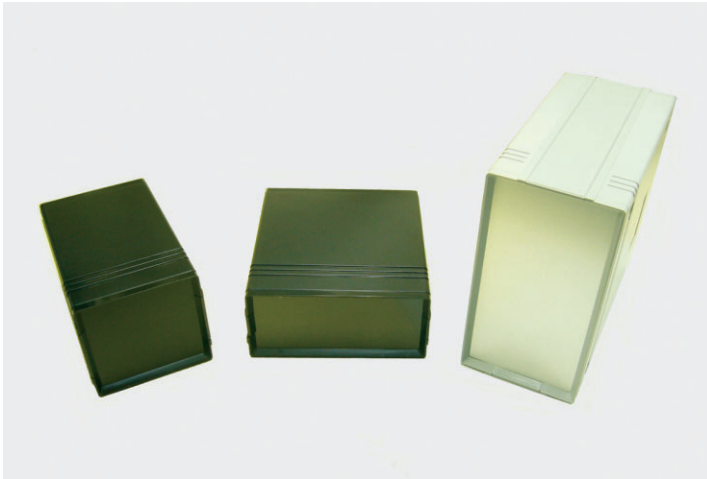

TK-20シリーズ

RoHS

1 クリップ

2 テストリード

3 フラグ

4 ジャック&パーツ

5 AVケーブル

6 アダプター

7 コネクタ&同軸テストリード

8 スペーサー

9 モールド&メタルケース

【仕様】

①本体	ABS(ブラック・グレー)
②パネル	カラーアルミ(ブラック、シルバー) t=1.0
③サイドボード	ABS(ブラック・グレー)

【付属品】

取付ネジ1set  
ゴム足4個

基本色	本体	サイドボード	パネル
Bタイプ	ブラック	ブラック	ブラック
GRタイプ	グレー	グレー	シルバー

●オールブラック・オールグレー以外にも色の組み合わせが出来ます。TKケースの最終ページをご参照下さい

☆穴加工・シルク印刷等、別途承ります。

品番	外部寸法						内部寸法		
	W	D	H	A	B	C	a	b	c
TK-20	130	145	38	19	19	-	123.5	132.5	32
TK-21	130	145	55	19	19	17	123.5	132.5	49
TK-22	130	145	75	19	19	37	123.5	132.5	69