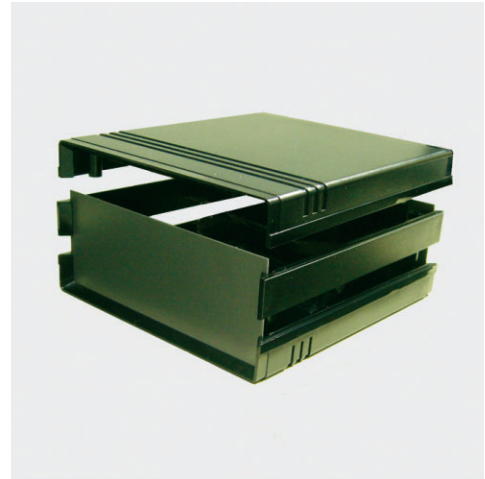

TK-20シリーズ

RoHS

1 クリップ

2 テストリード

3 フラグ

4 ジャック&パーツ

5 AVケーブル

6 アダプター

7 コネクタ&同軸テストリード

8 スペーサー

9 モールド&メタルケース

【仕様】

①本体	ABS(ブラック・グレー)
②パネル	カラーアルミ(ブラック、シルバー) t=1.0
③サイドボード	ABS(ブラック・グレー)

【付属品】

取付ネジ1set  
ゴム足4個

基本色	本体	サイドボード	パネル
Bタイプ	ブラック	ブラック	ブラック
GRタイプ	グレー	グレー	シルバー

●オールブラック・オールグレー以外にも色の組み合わせが出来ます。TKケースの最終ページをご参照下さい

☆穴加工・シルク印刷等、別途承ります。

品番	外部寸法						内部寸法		
	W	D	H	A	B	C	a	b	c
TK-20	130	145	38	19	19	-	123.5	132.5	32
TK-21	130	145	55	19	19	17	123.5	132.5	49
TK-22	130	145	75	19	19	37	123.5	132.5	69