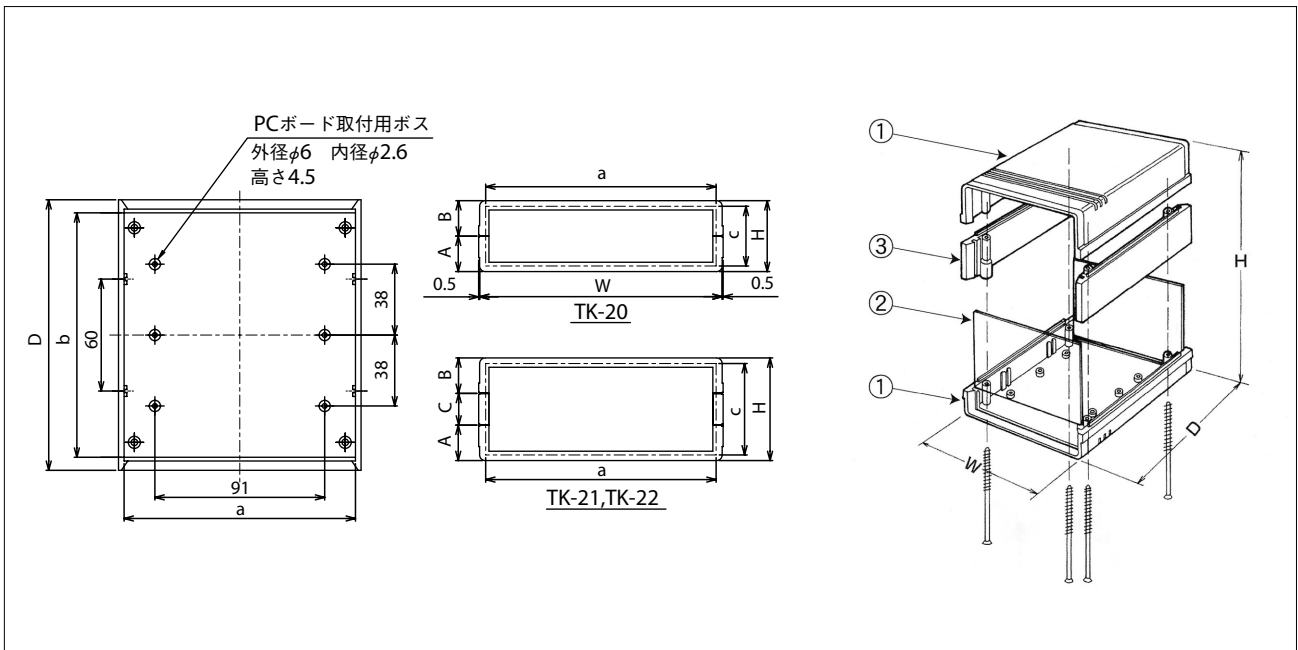

TK-20シリーズ

RoHS

1 クリップ

2 テストリード

3 フラグ

4 ジャック&パーツ

5 AVケーブル

6 アダプター

7 コネクタ&同軸テストリード

8 スペーサー

9 モールド&メタルケース

【仕様】

①本体	ABS(ブラック・グレー)
②パネル	カラーアルミ(ブラック、シルバー) t=1.0
③サイドボード	ABS(ブラック・グレー)

【付属品】

取付ネジ1set  
ゴム足4個

基本色	本体	サイドボード	パネル
Bタイプ	ブラック	ブラック	ブラック
GRタイプ	グレー	グレー	シルバー

●オールブラック・オールグレー以外にも色の組み合わせが出来ます。TKケースの最終ページをご参照下さい

☆穴加工・シルク印刷等、別途承ります。

品番	外部寸法						内部寸法		
	W	D	H	A	B	C	a	b	c
TK-20	130	145	38	19	19	-	123.5	132.5	32
TK-21	130	145	55	19	19	17	123.5	132.5	49
TK-22	130	145	75	19	19	37	123.5	132.5	69