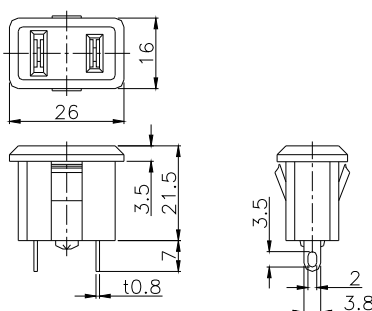

AC-1 Series

AC-1  

Part No.	Pole
AC-1	□ □

AC-1E-B   

Part No.	Pole
AC-1E-B	□ □

取付穴参考図
Size of mounting hole

AC-1F   

Part No.	Pole
AC-1F	□ □

取付穴参考図
Size of mounting hole

※プレス、成型は金型から全て社内での一貫生産方式です