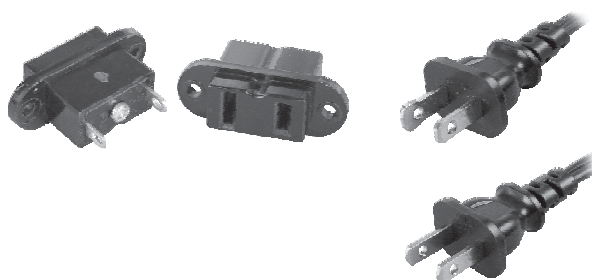

アウトレット(AC OUTLET)

定格: 15A 125V
 接触抵抗: 30mΩ以下のこと
 絶縁抵抗: DC500V に於いて100MΩ以上のこと
 耐電圧: AC2000V に於いて1分間異常がないこと

Rating: 15A 125V
 Contact resistance: Under 30mΩ
 Insulation Resistance: Over 100MΩ at 500V DC
 Dielectric withstanding voltage: 1minute at 2000V AC

AC-1 Series

AC-1  

Part No.	Pole
AC-1	□ □

AC-1E-B   

Part No.	Pole
AC-1E-B	□ □

取付穴参考図
Size of mounting hole

AC-1F   

Part No.	Pole
AC-1F	□ □