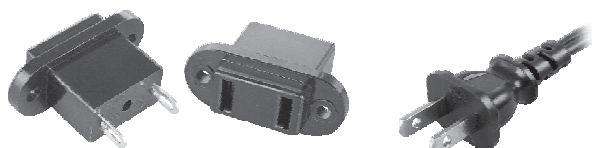

アウトレット(AC OUTLET)

定格: 15A 125V
 接触抵抗: 30mΩ以下のこと
 絶縁抵抗: DC500V に於いて100MΩ以上のこと
 耐電圧: AC2000V に於いて1分間異常がないこと

Rating: 15A 125V
 Contact resistance: Under 30mΩ
 Insulation Resistance: Over 100MΩ at 500V DC
 Dielectric withstanding voltage: 1minute at 2000V AC

AC-1 Series

AC-1  

Part No.	Pole
AC-1	□ □

AC-1E-B   

Part No.	Pole
AC-1E-B	□ □

取付穴参考図
Size of mounting hole

AC-1F   

Part No.	Pole
AC-1F	□ □