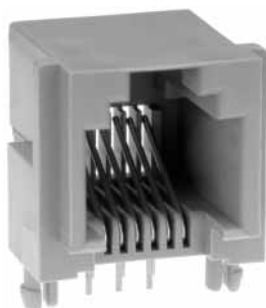

# MODULAR CONNECTORS

CL 222 TM

## ● TM5RJ2-\*\* (50)

HRS No.	製品番号	A	B	C	RoHS
CL222-1459-0-50	TM5RJ2-44 (50)	12.8	10.2	10	○
CL222-1486-3-50	TM5RJ2-62 (50)	14.8	12.2	12	
CL222-1460-0-50	TM5RJ2-64 (50)	14.8	12.2	12	
CL222-1461-2-50	TM5RJ2-66 (50)	14.8	12.2	12	
CL222-1462-5-50	TM5RJ2-88 (50)	18.6	16	15	

TM5RJ2-66 (50)

TM5RJ2-88 (50)

注1) 外装はグレーが標準色です。  
注2) 図面はTM5RJ2-88 (50) の例です。

## ● TM5RJ3-\*\* (50)

HRS No.	製品番号	A	B	C	RoHS
CL222-1363-3-50	TM5RJ3-44 (50)	12.8	10.2	10.76	○
CL222-1487-6-50	TM5RJ3-62 (50)	14.8	12.2	12.8	
CL222-1463-8-50	TM5RJ3-64 (50)	14.8	12.2	12.8	
CL222-1464-0-50	TM5RJ3-66 (50)	14.8	12.2	12.8	
CL222-1465-3-50	TM5RJ3-88 (50)	18.6	16	16.6	