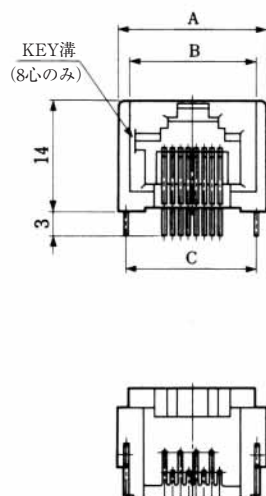

## ● TM5RJ2-\*\* (50)

HRS No.	製品番号	A	B	C	RoHS
CL222-1459-0-50	TM5RJ2-44 (50)	12.8	10.2	10	○
CL222-1486-3-50	TM5RJ2-62 (50)	14.8	12.2	12	
CL222-1460-0-50	TM5RJ2-64 (50)	14.8	12.2	12	
CL222-1461-2-50	TM5RJ2-66 (50)	14.8	12.2	12	
CL222-1462-5-50	TM5RJ2-88 (50)	18.6	16	15	

## ● TM5RJ3-\*\* (50)

HRS No.	製品番号	A	B	C	RoHS
CL222-1363-3-50	TM5RJ3-44 (50)	12.8	10.2	10.76	○
CL222-1487-6-50	TM5RJ3-62 (50)	14.8	12.2	12.8	
CL222-1463-8-50	TM5RJ3-64 (50)	14.8	12.2	12.8	
CL222-1464-0-50	TM5RJ3-66 (50)	14.8	12.2	12.8	
CL222-1465-3-50	TM5RJ3-88 (50)	18.6	16	16.6	

TM5RJ3-66 (50)

TM5RJ3-88 (50)

注1) 外装はグレーが標準色です。  
注2) 図面はTM5RJ3-88 (50) の例です。