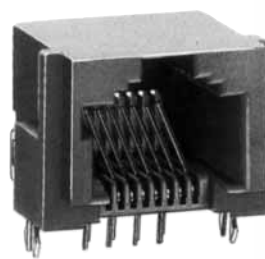

TM5RJ3-88 (50)