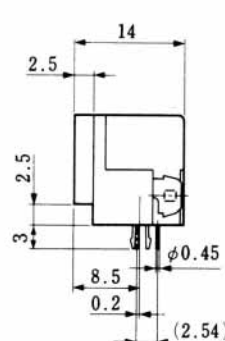

## ● TM5RJ2-\*\* (50)

HRS No.	製品番号	A	B	C	RoHS
CL222-1459-0-50	TM5RJ2-44 (50)	12.8	10.2	10	○
CL222-1486-3-50	TM5RJ2-62 (50)	14.8	12.2	12	
CL222-1460-0-50	TM5RJ2-64 (50)	14.8	12.2	12	
CL222-1461-2-50	TM5RJ2-66 (50)	14.8	12.2	12	
CL222-1462-5-50	TM5RJ2-88 (50)	18.6	16	15	

## ● TM5RJ3-\*\* (50)

HRS No.	製品番号	A	B	C	RoHS
CL222-1363-3-50	TM5RJ3-44 (50)	12.8	10.2	10.76	○
CL222-1487-6-50	TM5RJ3-62 (50)	14.8	12.2	12.8	
CL222-1463-8-50	TM5RJ3-64 (50)	14.8	12.2	12.8	
CL222-1464-0-50	TM5RJ3-66 (50)	14.8	12.2	12.8	
CL222-1465-3-50	TM5RJ3-88 (50)	18.6	16	16.6	

TM5RJ3-66 (50)

TM5RJ3-88 (50)

注1) 外装はグレーが標準色です。  
注2) 図面はTM5RJ3-88 (50) の例です。