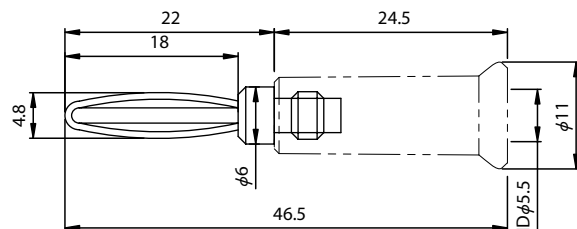

P-411-5 (E)

RoHS

【仕様】

メッキ	金
カラー	●●●●○●

推奨ケーブル	VSF単芯ビニル線 0.3SQ
質量	4g