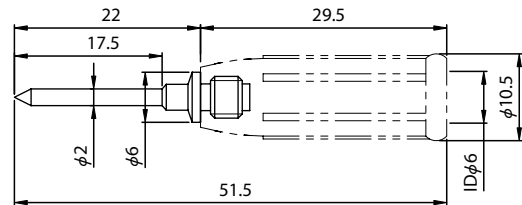

P-401 (E)

RoHS

【仕様】

メッキ	ニッケル
カラー	●●

推奨ケーブル	VSF単芯ビニル線 0.3SQ
質量	6g

P-402 (E)

RoHS

【仕様】

メッキ	ニッケル
カラー	●●

推奨ケーブル	VSF単芯ビニル線 0.3SQ
質量	3g

P-411 (E)

RoHS

【仕様】

メッキ	ニッケル
カラー	●●●●○●

推奨ケーブル	VSF単芯ビニル線 0.3SQ
質量	4g

P-411-5 (E)

RoHS

【仕様】

メッキ	金
カラー	●●●●○●

推奨ケーブル	VSF単芯ビニル線 0.3SQ
質量	4g