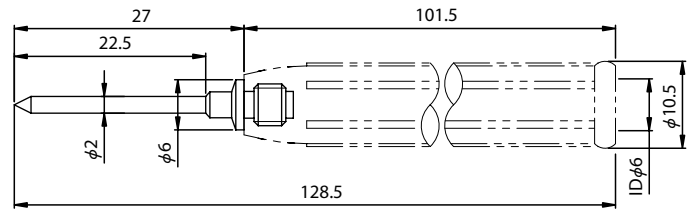

P-401 (E)

RoHS

【仕様】

メッキ	ニッケル
カラー	●●

推奨ケーブル	VSF単芯ビニル線 0.3SQ
質量	6g

P-402 (E)

RoHS

【仕様】

メッキ	ニッケル
カラー	●●

推奨ケーブル	VSF単芯ビニル線 0.3SQ
質量	3g

P-411 (E)

RoHS

【仕様】

メッキ	ニッケル
カラー	●●●●○●

推奨ケーブル	VSF単芯ビニル線 0.3SQ
質量	4g

P-411-5 (E)

RoHS

【仕様】

メッキ	金
カラー	●●●●○●

推奨ケーブル	VSF単芯ビニル線 0.3SQ
質量	4g