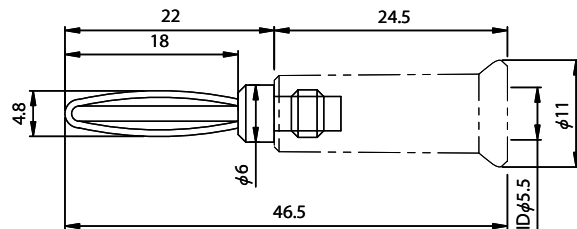

P-401 (E)

RoHS

【仕様】

メッキ	ニッケル
カラー	●●

推奨ケーブル	VSF単芯ビニル線 0.3SQ
質量	6g

P-402 (E)

RoHS

【仕様】

メッキ	ニッケル
カラー	●●

推奨ケーブル	VSF単芯ビニル線 0.3SQ
質量	3g

P-411 (E)

RoHS

【仕様】

メッキ	ニッケル
カラー	●●●●○●

推奨ケーブル	VSF単芯ビニル線 0.3SQ
質量	4g

P-411-5 (E)

RoHS

【仕様】

メッキ	金
カラー	●●●●○●

推奨ケーブル	VSF単芯ビニル線 0.3SQ
質量	4g