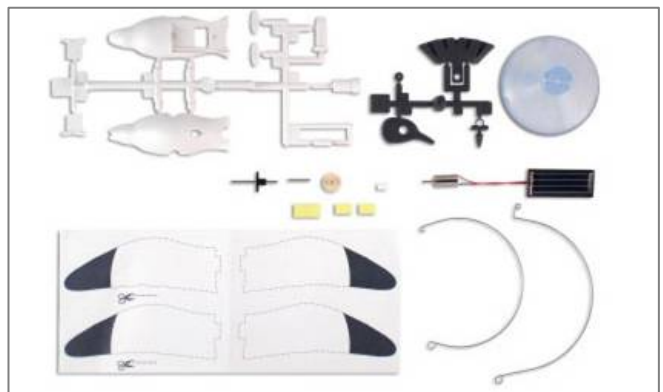

対象年齢 10歳以上

ソーラー工作キット

2008年

4月末
発売予定

太陽の光をあびてパタパタと羽ばたくかわいい「かもめ」のキットです。太陽電池に光が当たっている間動き続けます。吸盤と2種類の支柱で取り付ける場所が選べるので、ガラス窓にも取り付けられます。

太陽光をあびて
優雅にはばたく

愛らしい表情で大人気!

注! はばたくだけで空中飛行はしません

吸盤と2種類の支柱が付属。
ガラス窓にも取り付けられます。

ガラス窓に
つけてみよう

【工作例】

【仕様】

電源	太陽電池(付属) ※太陽光もしくは60W以上の白熱灯の下で動きません。室内灯(蛍光灯など)では動きません。
部品点数	14点
本体サイズ	W180×D80×H120mm (突起部含まず)
必要な道具	ニッパー、はさみ

【パーツ写真】

初心者におすすめの楽しい仲間がいっぱい!!

ソーラーバッタ