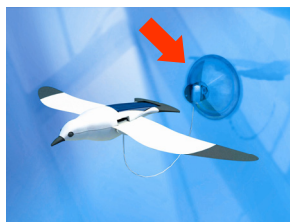

2008夏はコレだ!! 楽しいソーラー工作キット新登場

太陽光でパタパタ羽ばたく!

ソーラーかもめ

型番: JS-6721

JAN:4952682104629

価格: 1,260円(税込) (本体価格 1,200円)

難易度 1 2 3 4 5

作業時間 45分程度

対象年齢 10歳以上

ソーラー工作キット

2008年

4月末
発売予定

太陽の光をあびてパタパタと羽ばたくかわいい「かもめ」のキットです。太陽電池に光が当たっている間動き続けます。吸盤と2種類の支柱で取り付ける場所が選べるので、ガラス窓にも取り付けられます。

太陽光をあびて
優雅にはばたく

愛らしい表情で大人気!

注! はばたくだけで空中飛行はしません

吸盤と2種類の支柱が付属。
ガラス窓にも取り付けられます。

ガラス窓に
つけてみよう

【工作例】

【仕様】

電源	太陽電池(付属) ※太陽光もしくは60W以上の白熱灯の下で動きません。室内灯(蛍光灯など)では動きません。
部品点数	14点
本体サイズ	W180×D80×H120mm (突起部含まず)
必要な道具	ニッパー、はさみ

【パーツ写真】

初心者におすすめの楽しい仲間がいっぱい!!

ソーラーバッタ