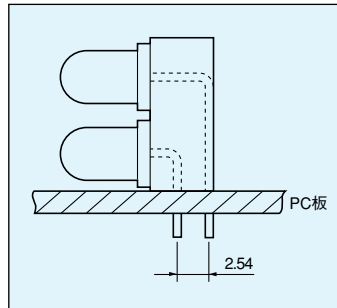

LED用スペーサー (二段型) [品番LW-1] (1パック100本入)

- LED頭径3φ、5φに使用できます。
- LEDを二段にすることができます。
- LEDをスペーサーに差し込み、直角に足を曲げて下さい。
- 材質……PBT樹脂 (UL94V-0)
- 色……黒
- 使用温度範囲……-40~+125℃

品番……LW-1

■使用例