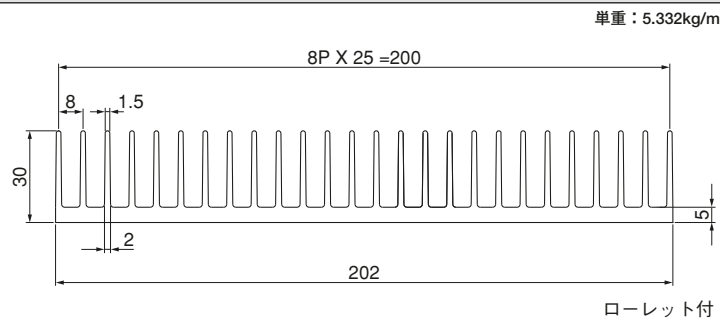

Fシリーズ

30F143

30F202

30F250

30F298

32F123