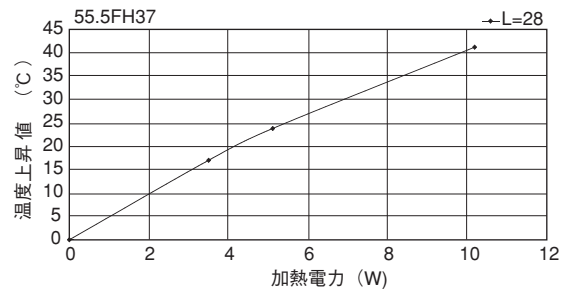

50F199

単重：9.445kg/m

Fシリーズ

51F112

51F349

55.5FH137

60F56

60F60