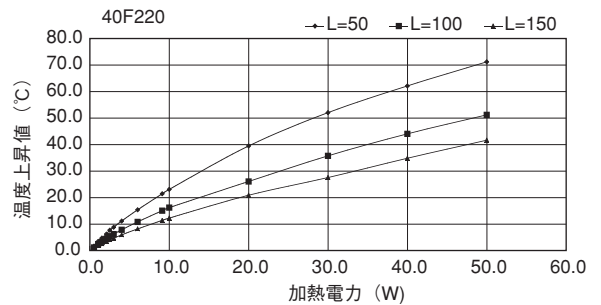

Fシリーズ

40F100

40F136

40F160

40F220

40F256