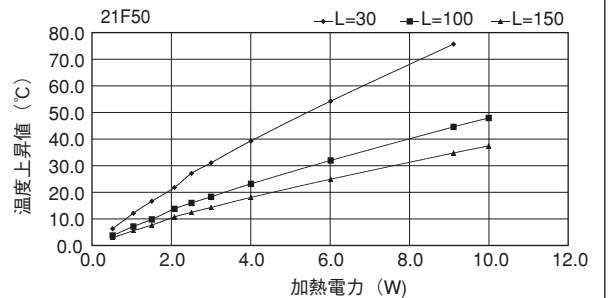

21F50

単重：1.513kg/m