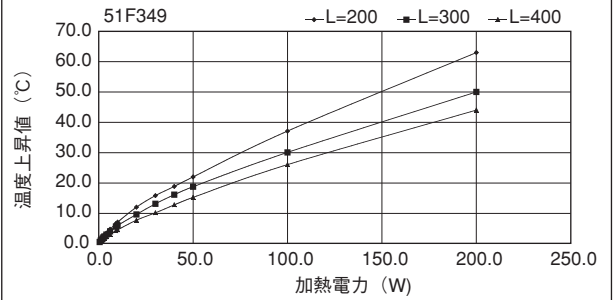

50F199

単重：9.445kg/m

Fシリーズ

51F112

51F349

55.5FH137

60F56

60F60