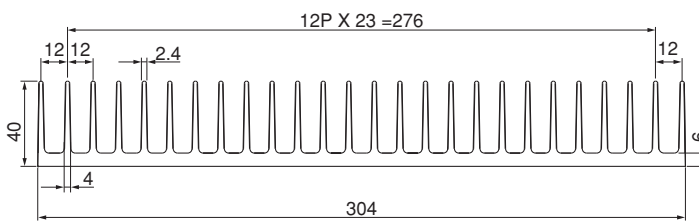

40F304

単重：11.959kg/m

ローレット付

48F170

単重：5.752kg/m

50F147

単重：7.003kg/m

ローレット付