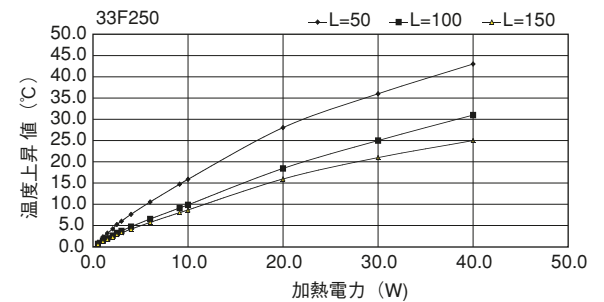

Fシリーズ

33F58

33F152

33F170

33F250

35F159