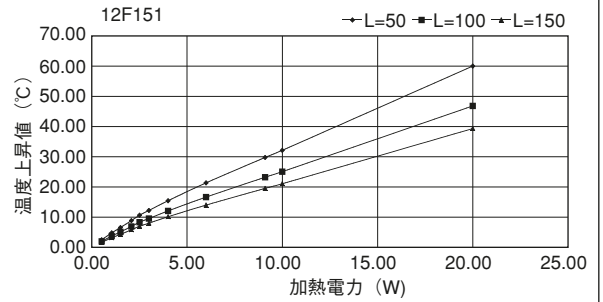

単重：2.425kg/m

17F50-A

単重：1.005kg/m

17F50-B

単重：1.109kg/m

17F98

単重：1.945kg/m

17F146