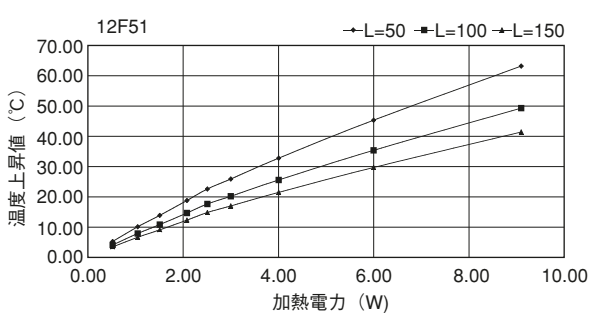

Fシリーズ

12F31

12F46

12F51

12F66

12F101