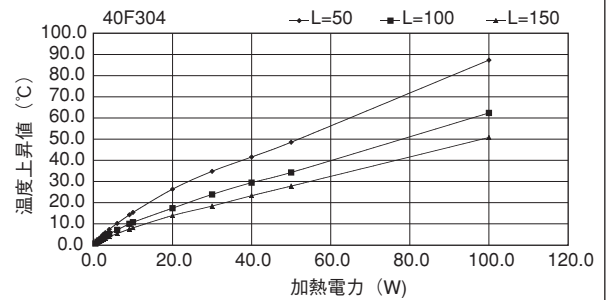

Fシリーズ

40F268

単重：12.592kg/m

ローレット付

40F304

単重：11.959kg/m

ローレット付

48F170

単重：5.752kg/m

50F147

単重：7.003kg/m

ローレット付

50F199

単重：9.445kg/m