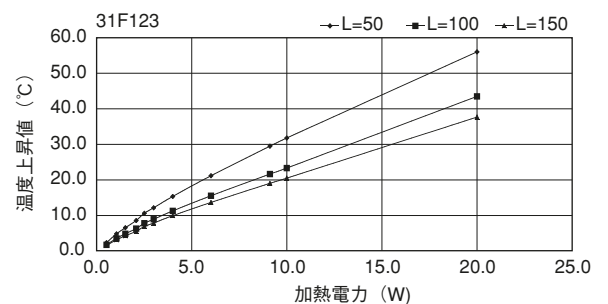

Fシリーズ

30F143

30F202

30F250

30F298

32F123