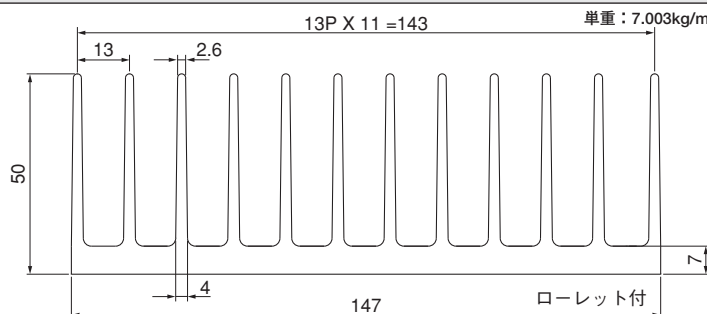

40F304

単重：11.959kg/m

ローレット付

48F170

単重：5.752kg/m

50F147

単重：7.003kg/m

ローレット付