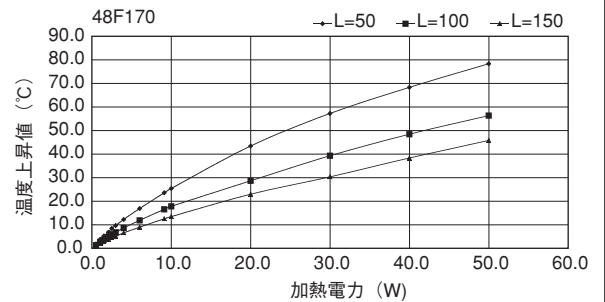

40F304

単重：11.959kg/m

ローレット付

48F170

単重：5.752kg/m

50F147

単重：7.003kg/m

ローレット付