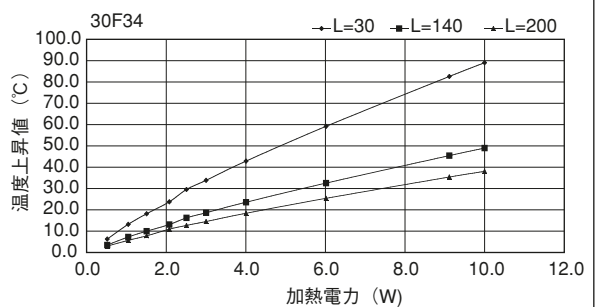

単重：8.751kg/m

24F84

単重：2.173kg/m

30F34

単重：0.977kg/m

Fシリーズ

30F58

30F74