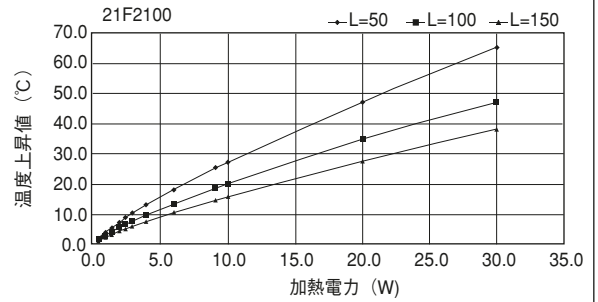

21F154

21F170

Fシリーズ

21F210

単重：6.168kg/m

21F230

単重：4.84kg/m

21F298