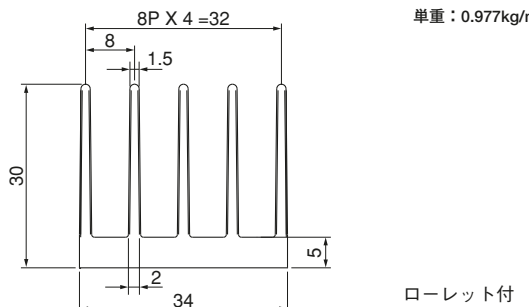

単重：8.751kg/m

24F84

単重：2.173kg/m

30F34

単重：0.977kg/m

Fシリーズ

30F58

30F74