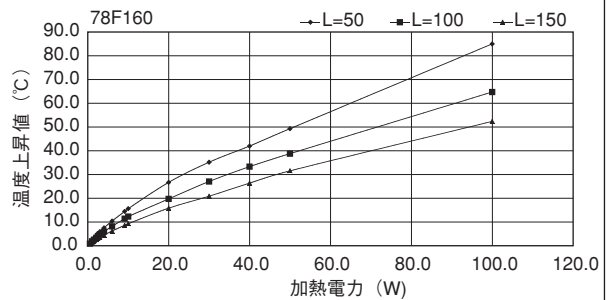

Fシリーズ

64F133

70F197

77F125

78F160

90F125