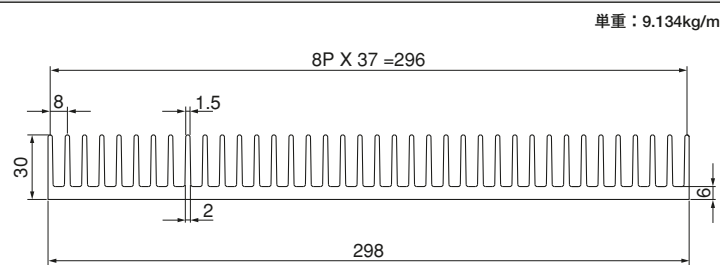

Fシリーズ

30F143

30F202

30F250

30F298

32F123