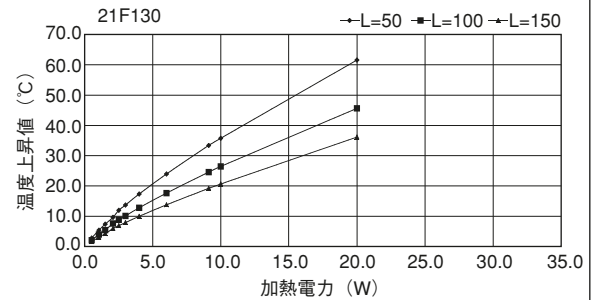

21F50

単重：1.513kg/m

21F74

単重：2.18kg/m

Fシリーズ

21F98

21F106

21F130