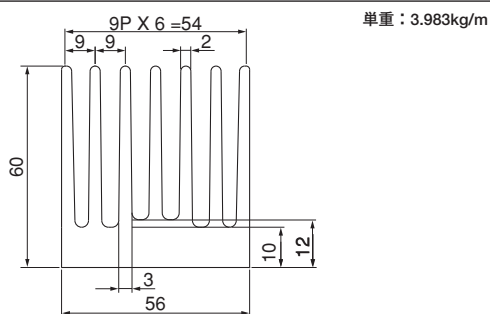

50F199

単重：9.445kg/m

Fシリーズ

51F112

51F349

55.5FH137

60F56

60F60