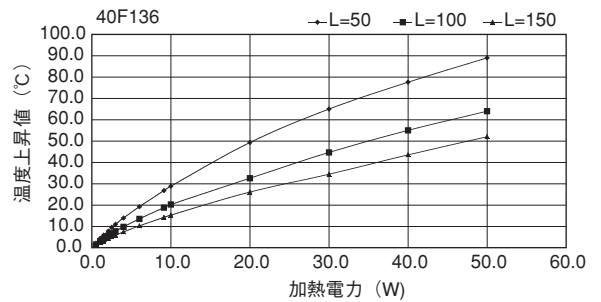

Fシリーズ

40F100

40F136

40F160

40F220

40F256