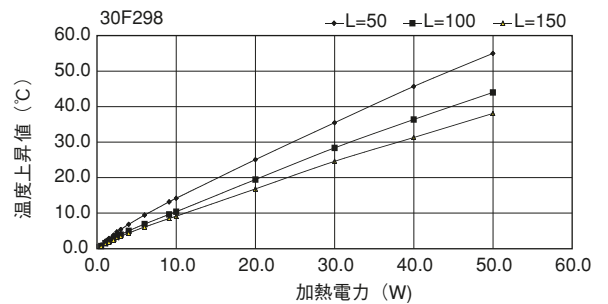

Fシリーズ

30F143

30F202

30F250

30F298

32F123