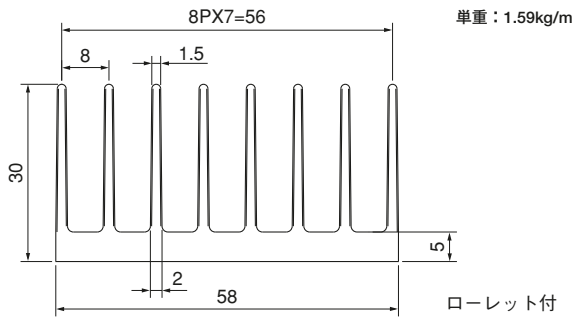

単重：8.751kg/m

24F84

単重：2.173kg/m

30F34

単重：0.977kg/m

Fシリーズ

30F58

30F74