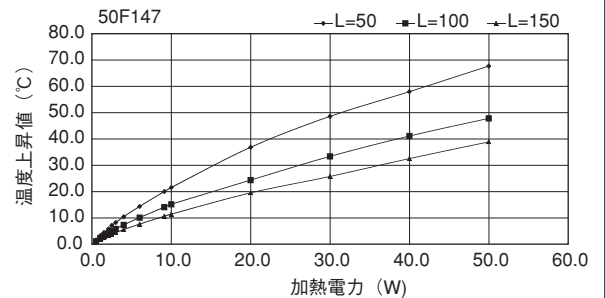

40F304

単重：11.959kg/m

ローレット付

48F170

単重：5.752kg/m

50F147

単重：7.003kg/m

ローレット付