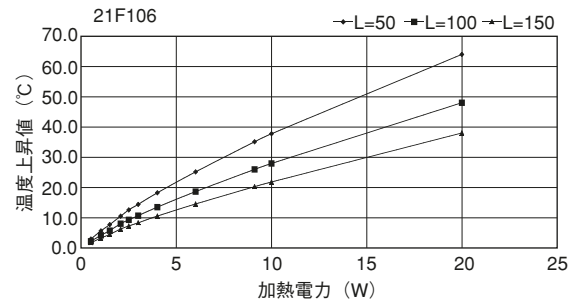

21F50

単重：1.513kg/m

21F74

単重：2.18kg/m

Fシリーズ

21F98

21F106

21F130