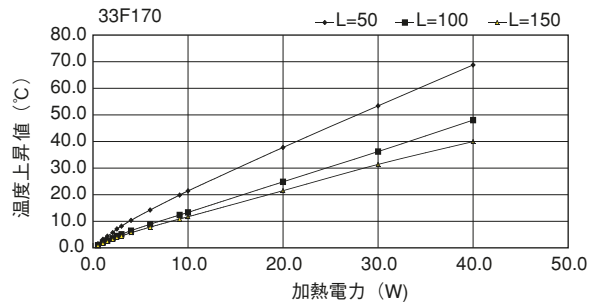

Fシリーズ

33F58

33F152

33F170

33F250

35F159