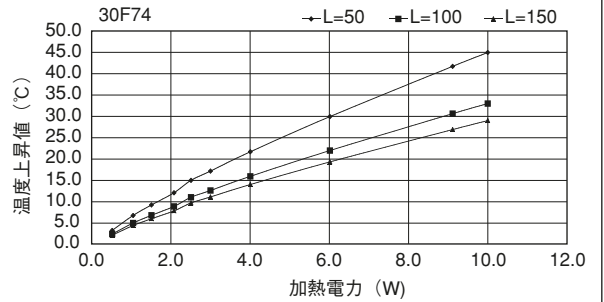

単重：8.751kg/m

24F84

単重：2.173kg/m

30F34

単重：0.977kg/m

Fシリーズ

30F58

30F74