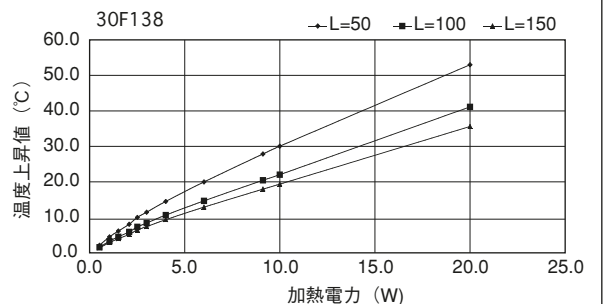

Fシリーズ

30F58

30F74

30F98

30F109

30F138