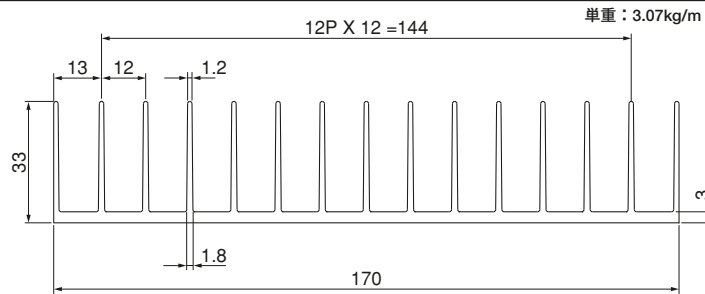

Fシリーズ

33F58

33F152

33F170

33F250

35F159