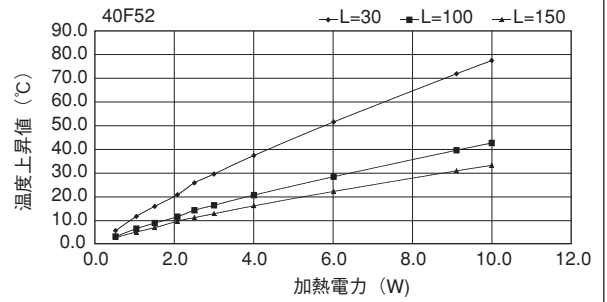

40F40

単重：1.977kg/m

ローレット付

40F52

単重：2.505kg/m

ローレット付

40F64

単重：2.813kg/m