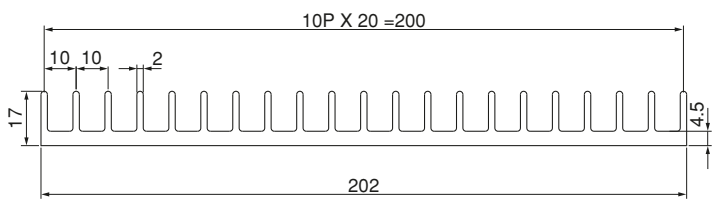

単重：2.860kg/m

Fシリーズ

17F200

単重：3.916kg/m

17F202

単重：3.872kg/m

20F183

単重：4.957kg/m