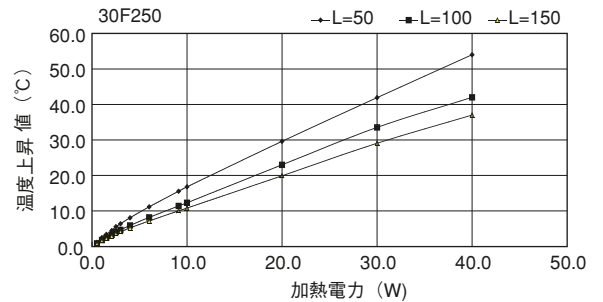

Fシリーズ

30F143

30F202

30F250

30F298

32F123