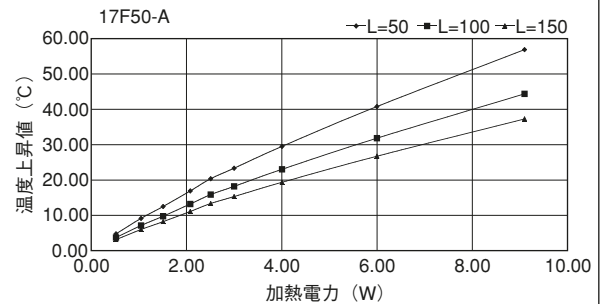

単重：2.425kg/m

17F50-A

単重：1.005kg/m

17F50-B

単重：1.109kg/m

17F98

単重：1.945kg/m

17F146