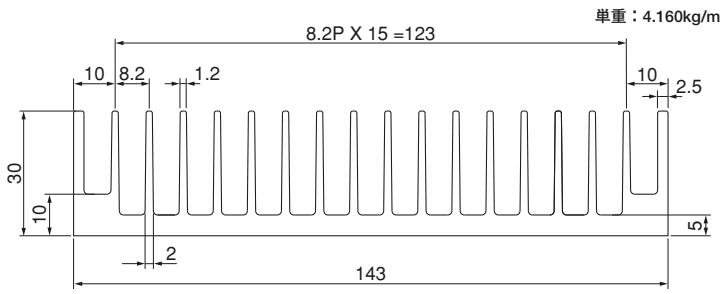

Fシリーズ

30F143