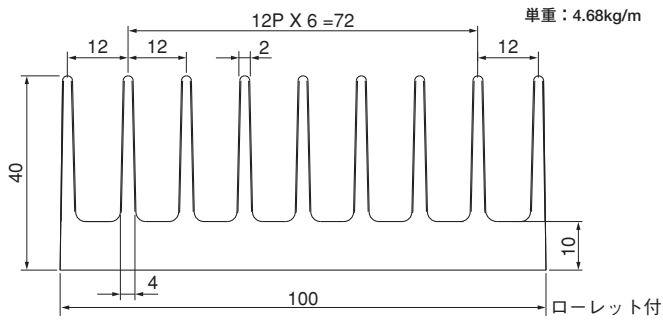

ローレット付

40F78

単重：3.972kg/m

40F88

単重：3.810kg/m

ローレット付

Fシリーズ

40F100