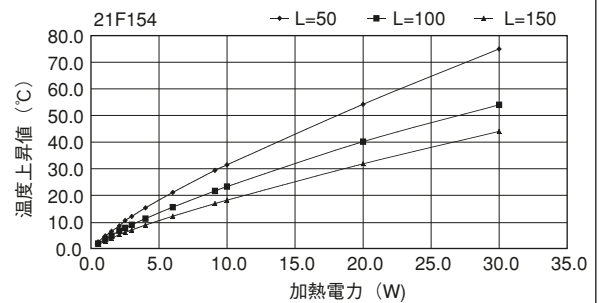

Fシリーズ

21F98

21F106

21F130

21F154

21F170