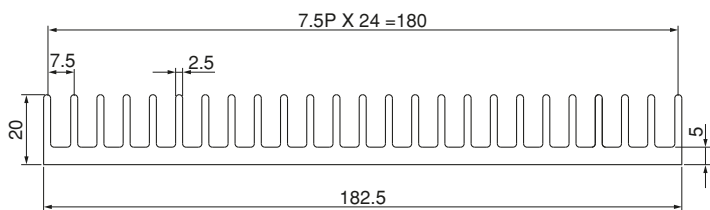

単重：2.860kg/m

Fシリーズ

17F200

単重：3.916kg/m

17F202

単重：3.872kg/m

20F183

単重：4.957kg/m