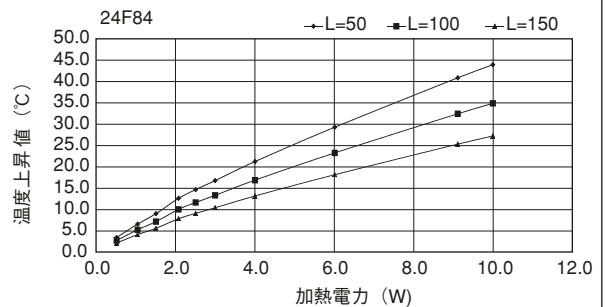

24F84

単重：2.173kg/m