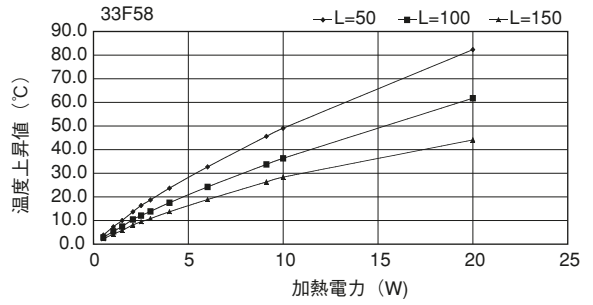

Fシリーズ

33F58