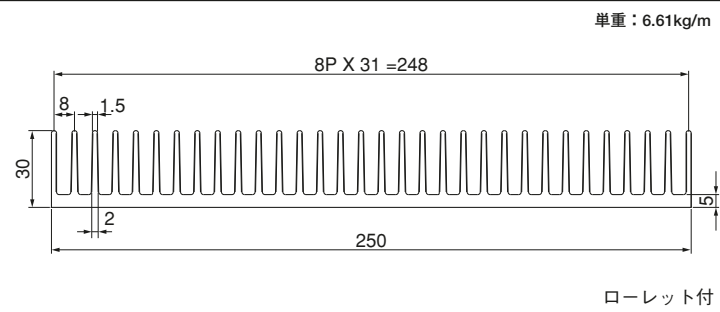

Fシリーズ

30F143

30F202

30F250

30F298

32F123