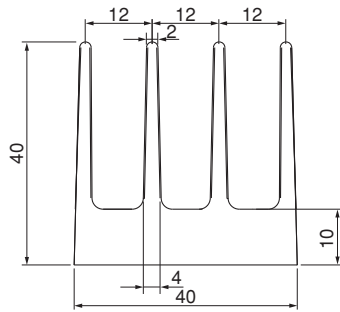

40F40

単重：1.977kg/m

ローレット付

40F52

単重：2.505kg/m

ローレット付

40F64

単重：2.813kg/m