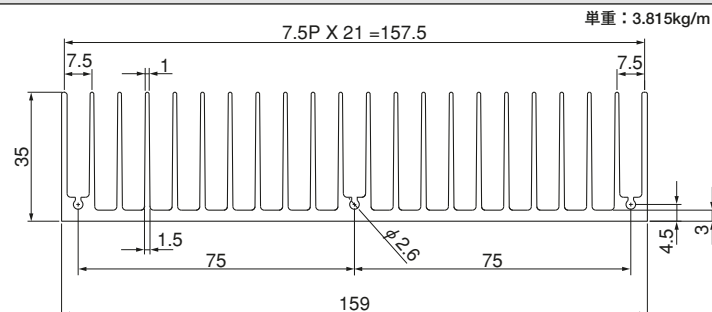

Fシリーズ

33F58

33F152

33F170

33F250

35F159