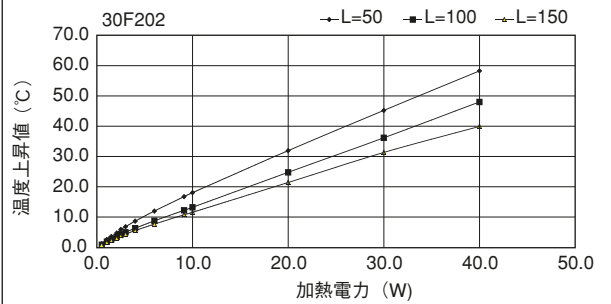

Fシリーズ

30F143

30F202

30F250

30F298

32F123