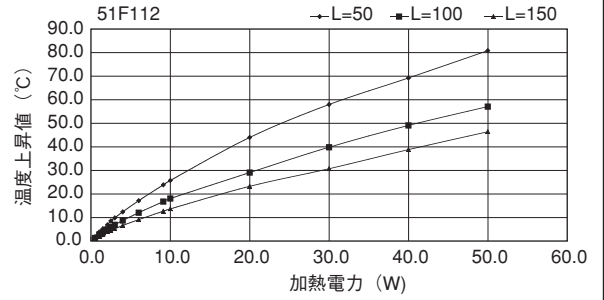

Fシリーズ

51F112