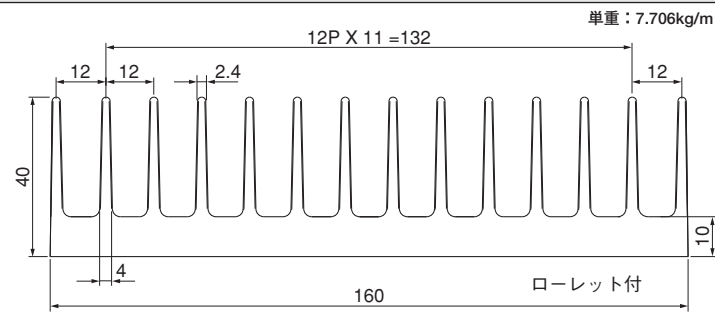

Fシリーズ

40F100

40F136

40F160

40F220

40F256