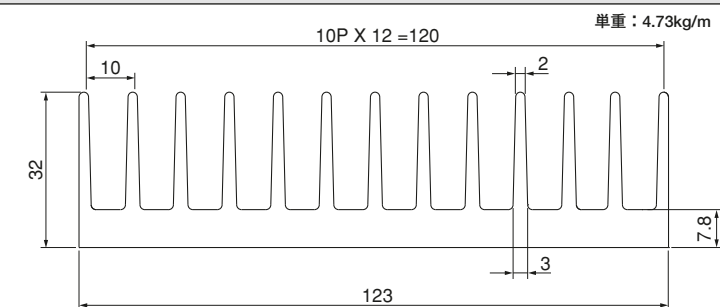

Fシリーズ

30F143

30F202

30F250

30F298

32F123