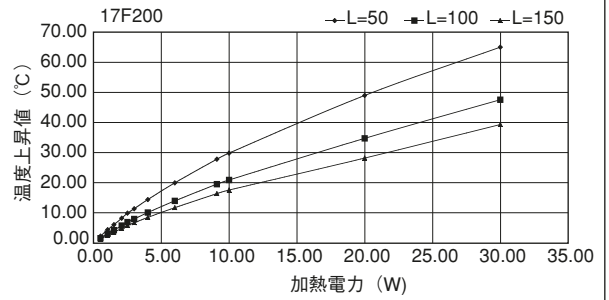

Fシリーズ

17F200

単重：3.916kg/m