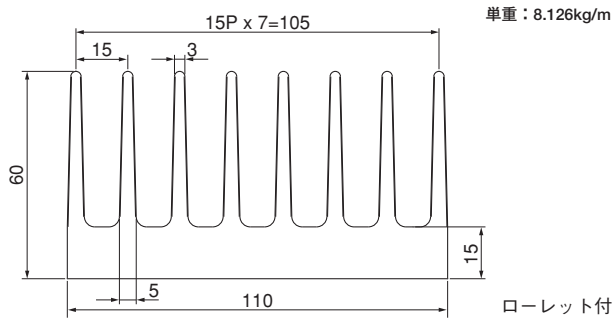

Fシリーズ

60F110