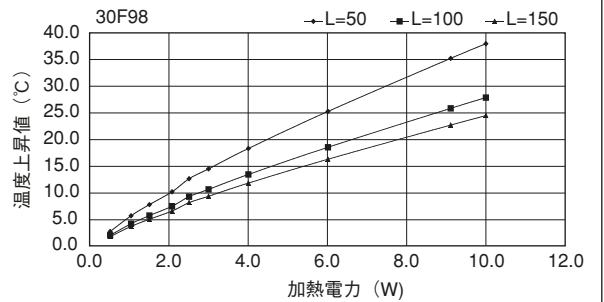

Fシリーズ

30F58

30F74

30F98

30F109

30F138