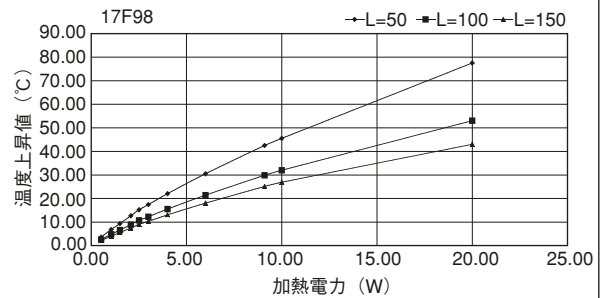

単重：2.425kg/m

17F50-A

単重：1.005kg/m

17F50-B

単重：1.109kg/m

17F98

単重：1.945kg/m

17F146