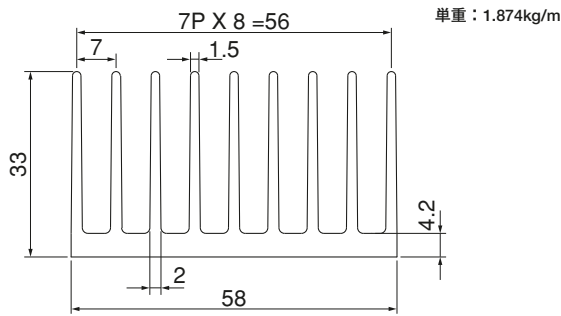

Fシリーズ

33F58