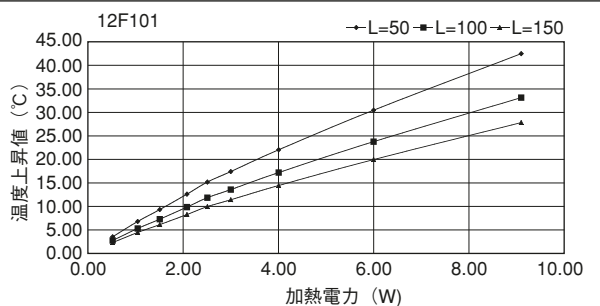

Fシリーズ

12F31

12F46

12F51

12F66

12F101