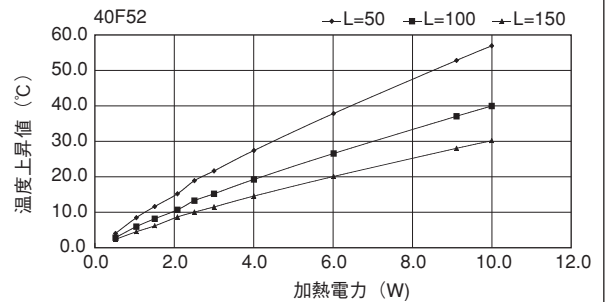

Fシリーズ

40F40

単重：1.977kg/m

ローレット付

40F52

単重：2.505kg/m

ローレット付

40F64

単重：2.813kg/m

ローレット付

40F78

単重：3.972kg/m

40F88

単重：3.810kg/m

ローレット付