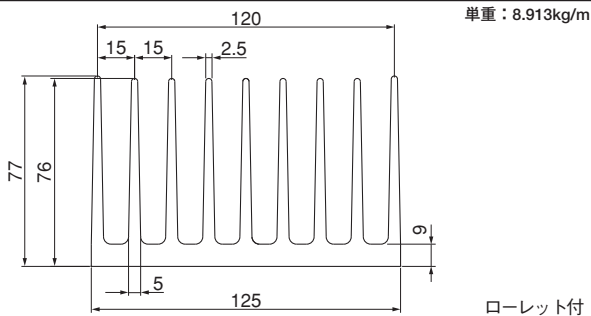

Fシリーズ

64F133

70F197

77F125

78F160

90F125