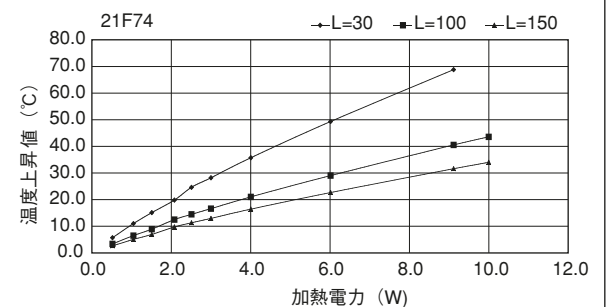

21F74

単重：2.18kg/m