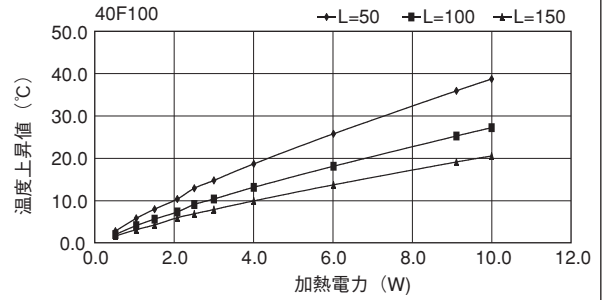

ローレット付

40F78

単重：3.972kg/m

40F88

単重：3.810kg/m

ローレット付

Fシリーズ

40F100