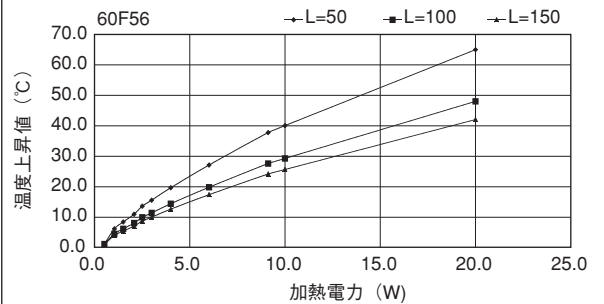

50F199

単重：9.445kg/m

Fシリーズ

51F112

51F349

55.5FH137

60F56

60F60