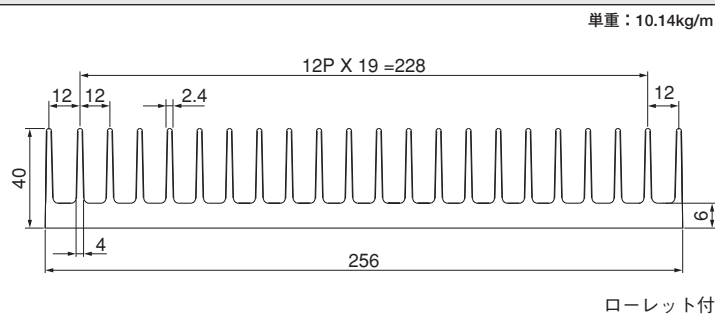

Fシリーズ

40F100

40F136

40F160

40F220

40F256