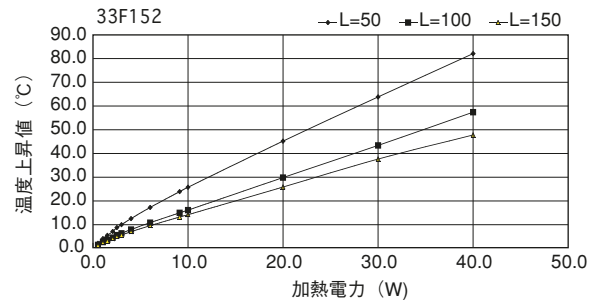

Fシリーズ

33F58

33F152

33F170

33F250

35F159