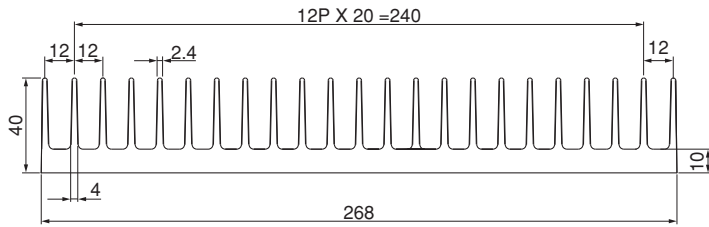

Fシリーズ

40F268

単重：12.592kg/m