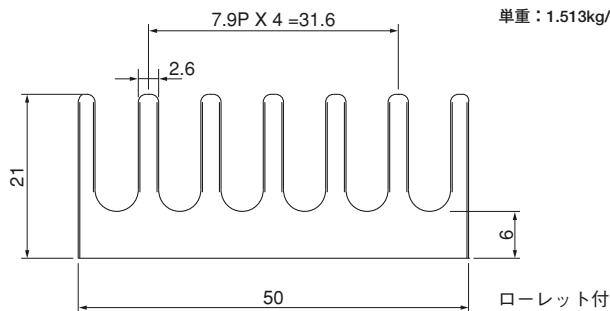

21F50

単重：1.513kg/m