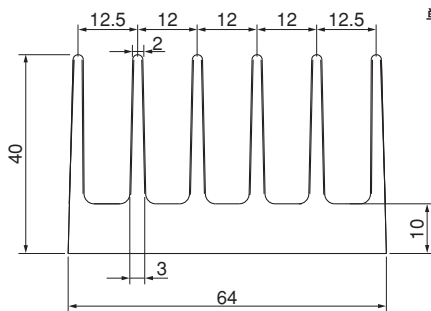

40F40

単重：1.977kg/m

ローレット付

40F52

単重：2.505kg/m

ローレット付

40F64

単重：2.813kg/m