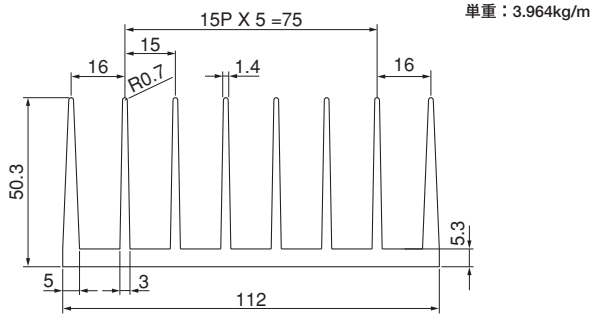

Fシリーズ

51F112