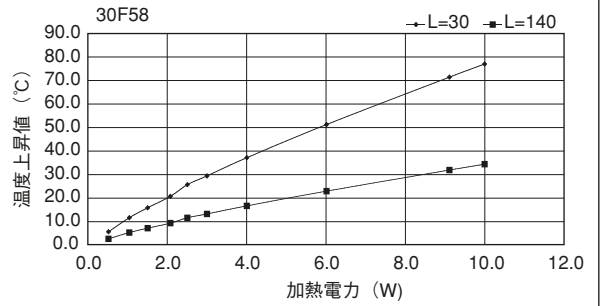

単重：8.751kg/m

24F84

単重：2.173kg/m

30F34

単重：0.977kg/m

Fシリーズ

30F58

30F74