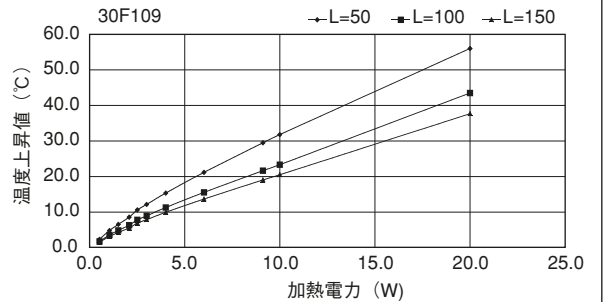

Fシリーズ

30F58

30F74

30F98

30F109

30F138