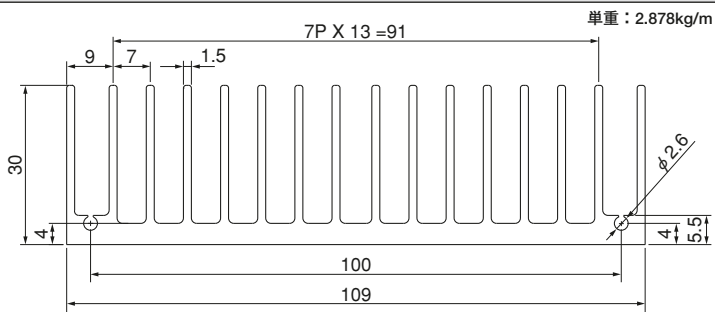

Fシリーズ

30F58

30F74

30F98

30F109

30F138