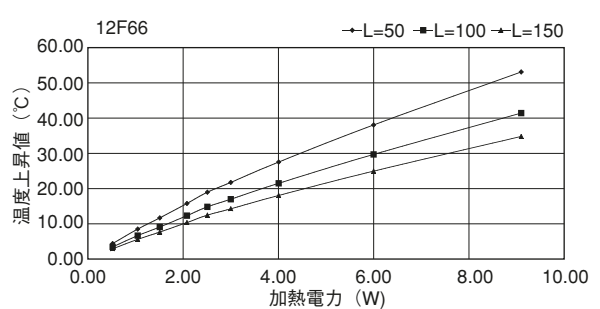

Fシリーズ

12F31

12F46

12F51

12F66

12F101