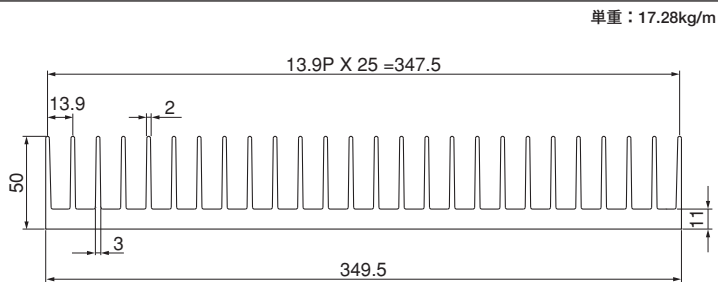

50F199

単重：9.445kg/m

Fシリーズ

51F112

51F349

55.5FH137

60F56

60F60