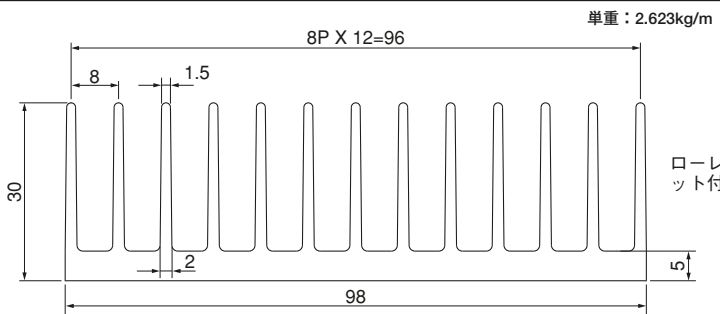

Fシリーズ

30F58

30F74

30F98

30F109

30F138