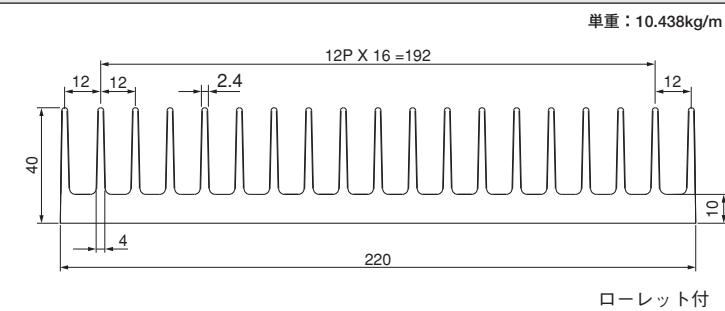

Fシリーズ

40F100

40F136

40F160

40F220

40F256