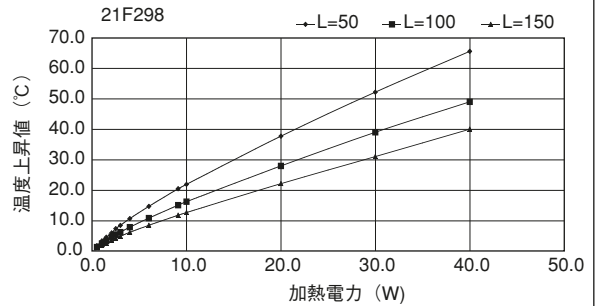

21F298

単重：8.751kg/m