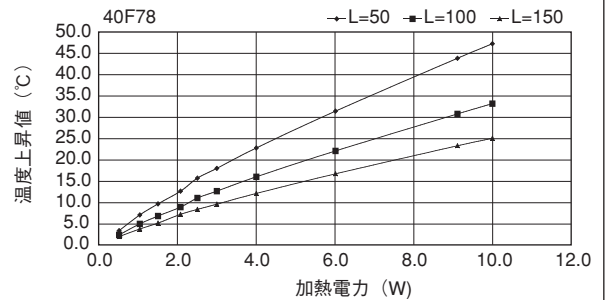

Fシリーズ

40F40

単重：1.977kg/m

ローレット付

40F52

単重：2.505kg/m

ローレット付

40F64

単重：2.813kg/m

ローレット付

40F78

単重：3.972kg/m

40F88

単重：3.810kg/m

ローレット付