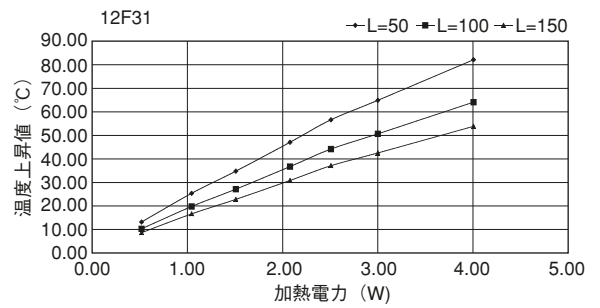

Fシリーズ

12F31