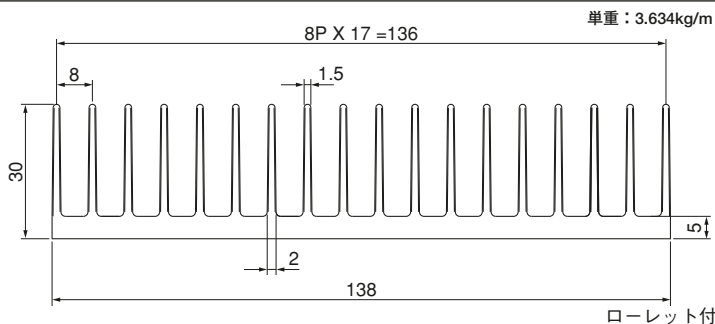

Fシリーズ

30F58

30F74

30F98

30F109

30F138