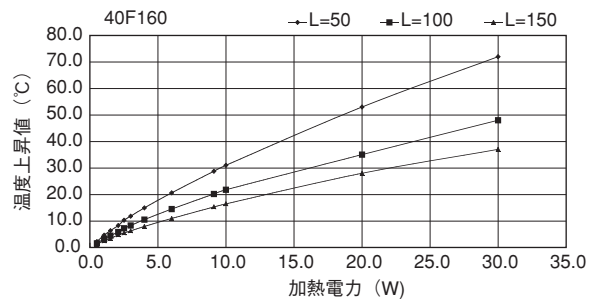

Fシリーズ

40F100

40F136

40F160

40F220

40F256