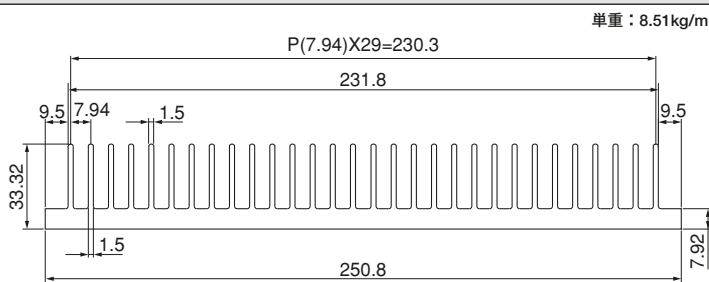

Fシリーズ

33F58

33F152

33F170

33F250

35F159