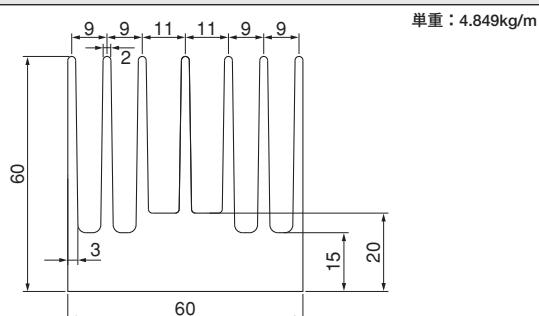

50F199

単重：9.445kg/m

Fシリーズ

51F112

51F349

55.5FH137

60F56

60F60