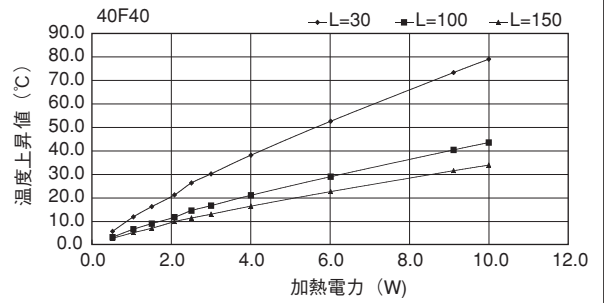

40F40

単重：1.977kg/m

ローレット付

40F52

単重：2.505kg/m

ローレット付

40F64

単重：2.813kg/m