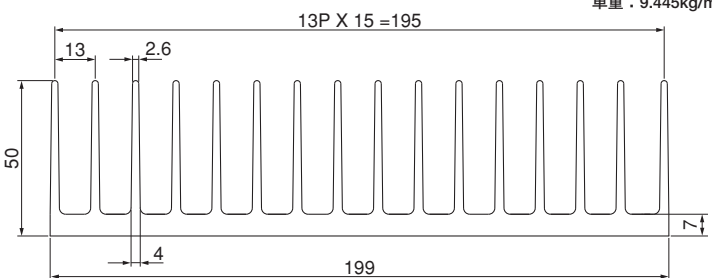

50F199

単重：9.445kg/m