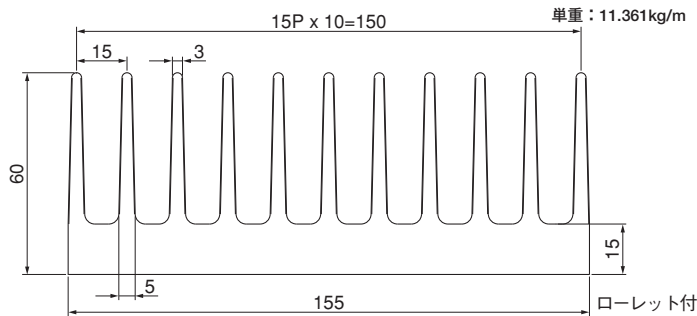

Fシリーズ

60F110

60F155

60F230

60F260

61F170