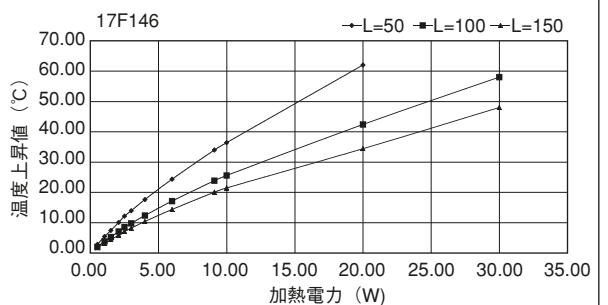

17F146

単重：2.860kg/m