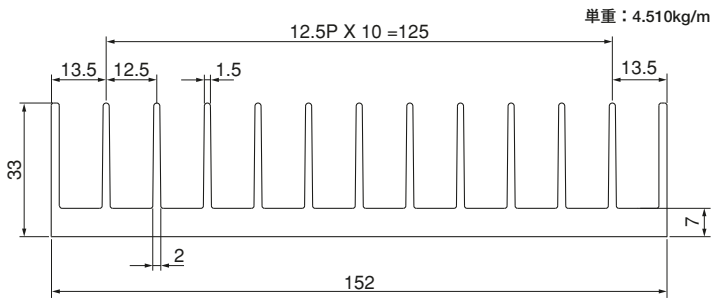

Fシリーズ

33F58

33F152

33F170

33F250

35F159