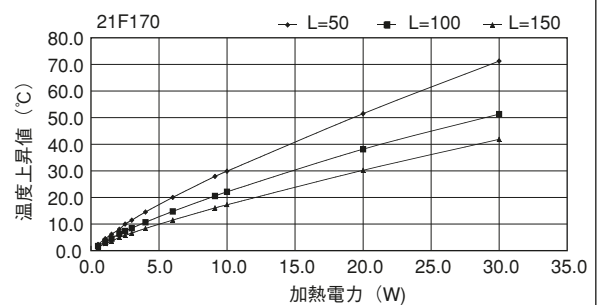

Fシリーズ

21F98

21F106

21F130

21F154

21F170