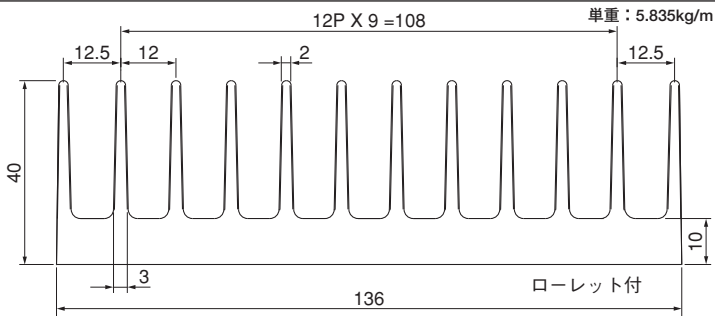

Fシリーズ

40F100

40F136

40F160

40F220

40F256