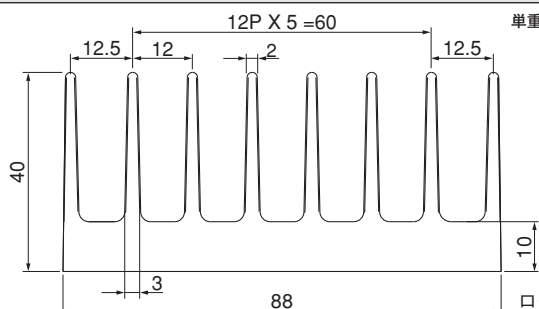

ローレット付

40F78

単重：3.972kg/m

40F88

単重：3.810kg/m

ローレット付

Fシリーズ

40F100