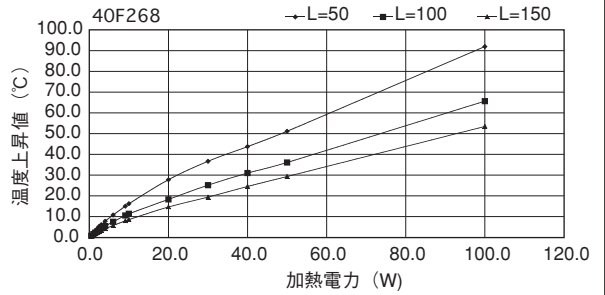

40F136

40F160

40F220

40F256

Fシリーズ

40F268

単重：12.592kg/m

ローレット付