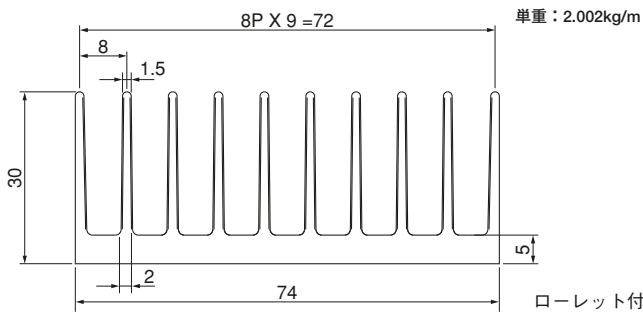

単重：8.751kg/m

24F84

単重：2.173kg/m

30F34

単重：0.977kg/m

Fシリーズ

30F58

30F74