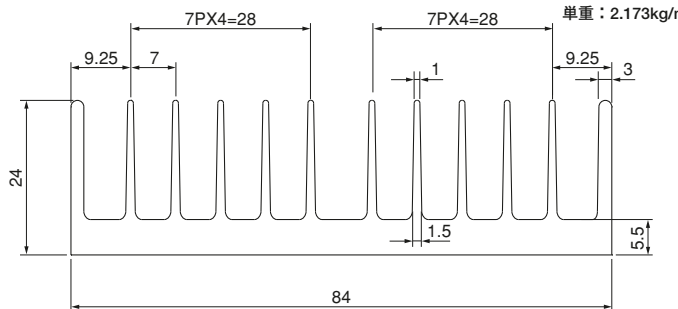

単重：8.751kg/m

24F84

単重：2.173kg/m

30F34

単重：0.977kg/m

Fシリーズ

30F58

30F74