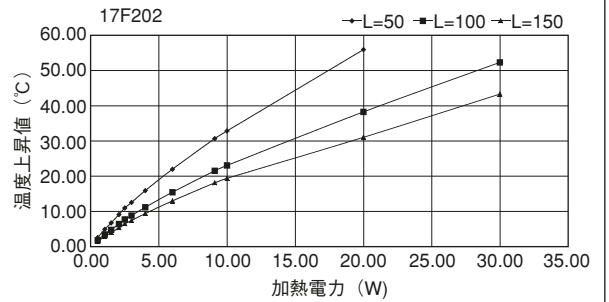

単重：2.860kg/m

Fシリーズ

17F200

単重：3.916kg/m

17F202

単重：3.872kg/m

20F183

単重：4.957kg/m