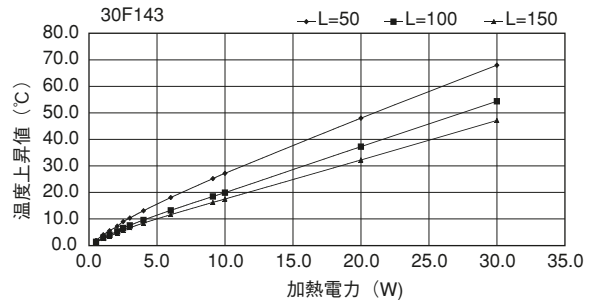

Fシリーズ

30F143