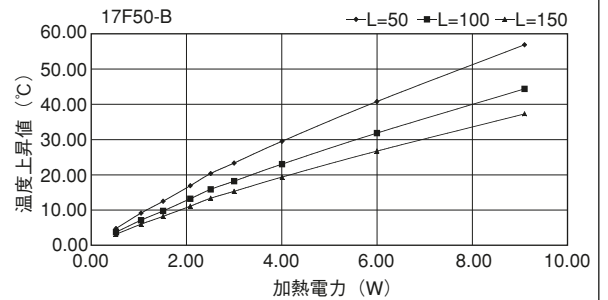

単重：2.425kg/m

17F50-A

単重：1.005kg/m

17F50-B

単重：1.109kg/m

17F98

単重：1.945kg/m

17F146