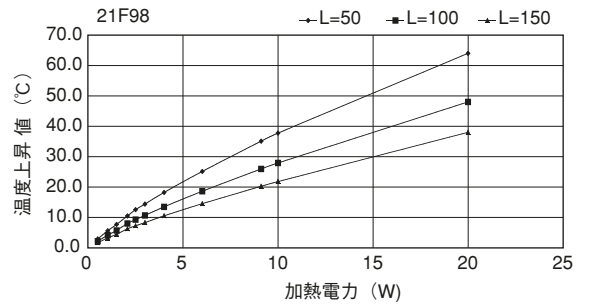

21F50

単重：1.513kg/m

21F74

単重：2.18kg/m

Fシリーズ

21F98

21F106

21F130