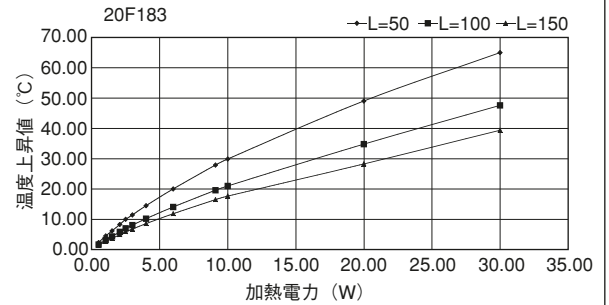

単重：2.860kg/m

Fシリーズ

17F200

単重：3.916kg/m

17F202

単重：3.872kg/m

20F183

単重：4.957kg/m