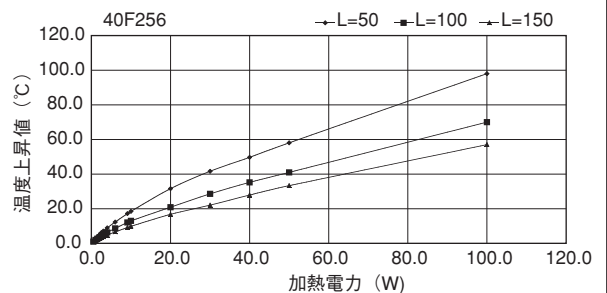

40F136

40F160

40F220

40F256

Fシリーズ

40F268

単重：12.592kg/m

ローレット付