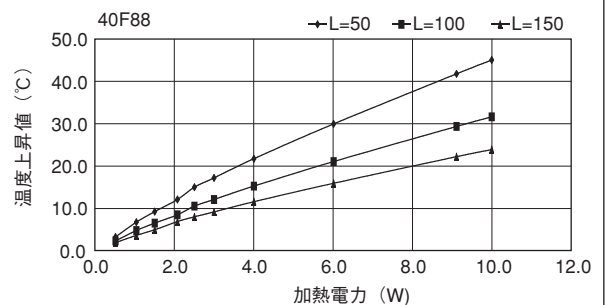

ローレット付

40F78

単重：3.972kg/m

40F88

単重：3.810kg/m

ローレット付

Fシリーズ

40F100