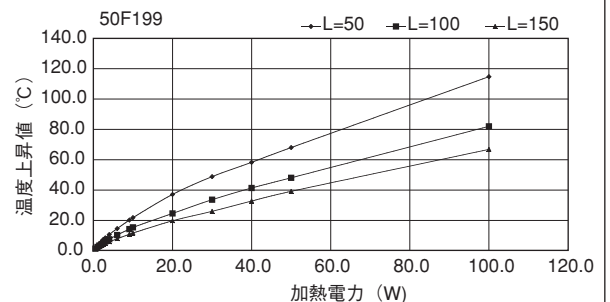

50F199

単重：9.445kg/m