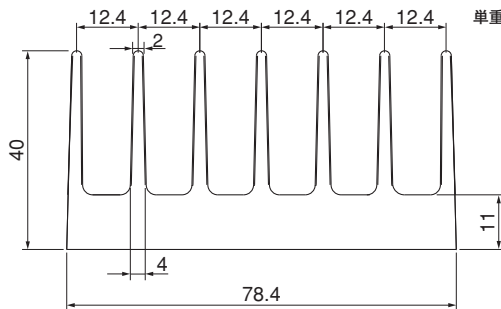

40F78

単重：3.972kg/m