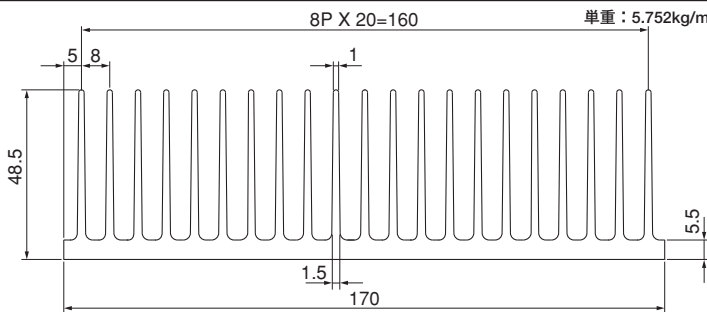

40F304

単重：11.959kg/m

ローレット付

48F170

単重：5.752kg/m

50F147

単重：7.003kg/m

ローレット付