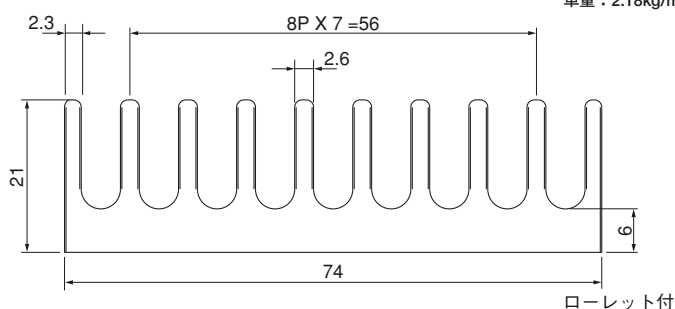

21F74

単重：2.18kg/m