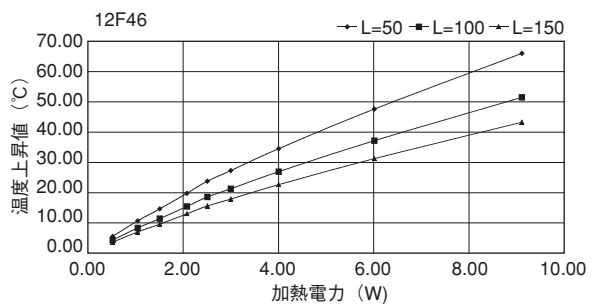

Fシリーズ

12F31

12F46

12F51

12F66

12F101