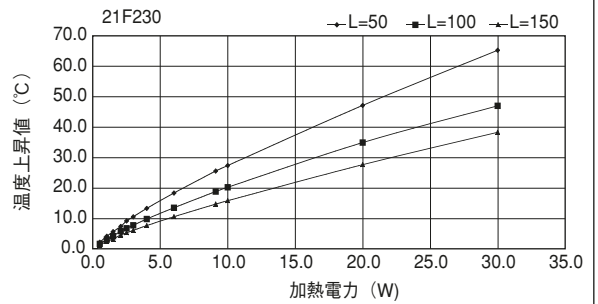

21F154

21F170

Fシリーズ

21F210

単重：6.168kg/m

21F230

単重：4.84kg/m

21F298