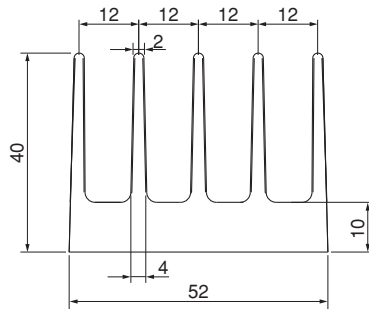

40F40

単重：1.977kg/m

ローレット付

40F52

単重：2.505kg/m

ローレット付

40F64

単重：2.813kg/m