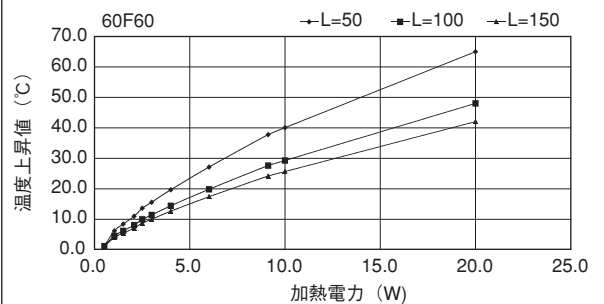

50F199

単重：9.445kg/m

Fシリーズ

51F112

51F349

55.5FH137

60F56

60F60