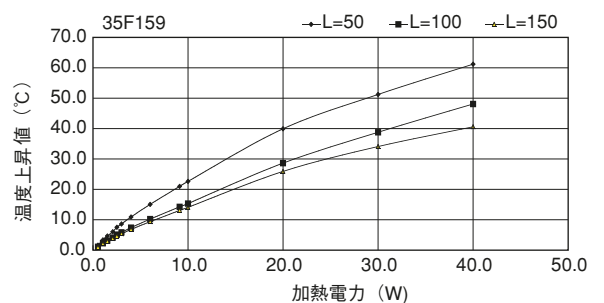

Fシリーズ

33F58

33F152

33F170

33F250

35F159