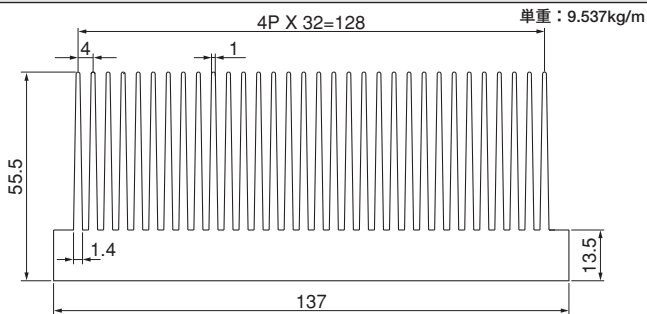

50F199

単重：9.445kg/m

Fシリーズ

51F112

51F349

55.5FH137

60F56

60F60