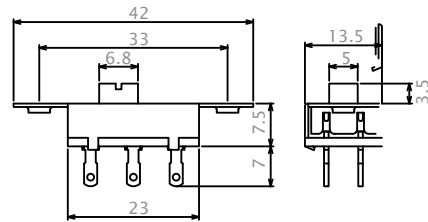

SLIDE SWITCHES

No. MS-353

6P SLIDE SWITCH DETENT TYPE (ロック式)
DPDT