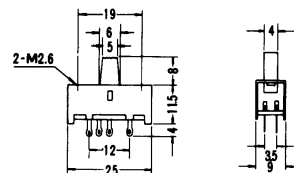

No. MS-033

SLIDE SWITCH (2P 3T)