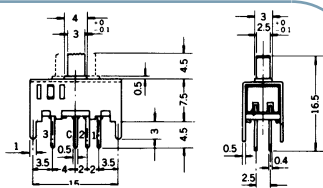

No. MS-049

SLIDE SWITCH (2P 3T)