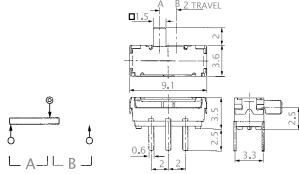

No. MS-1296

MINIATURE SLIDE SWITCH (1P-2T)