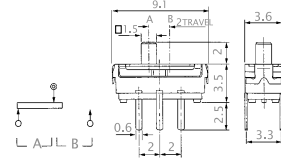

## No. MS-1295

MINIATURE SLIDE SWITCH (1P-2T)