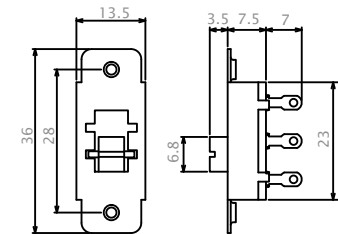

No. MS-363-12

3P SLIDE SWITCH DETENT TYPE (ロック式)
SPDT

Marushin electric mfg. co., ltd.