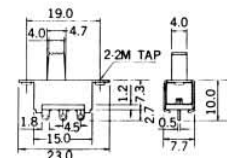

No. MS-292-12

3P MINIATURE SLIDE SWITCH