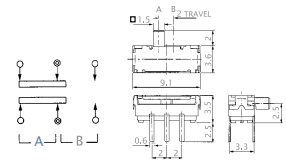

No. MS-2296

MINIATURE SLIDE SWITCH (2P-2T)