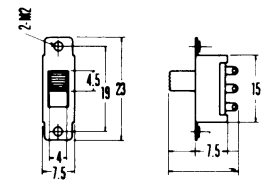

No. MS-292

6P MINIATURE SLIDE SWITCH