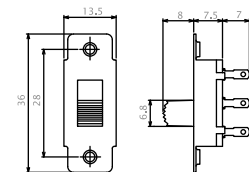

No. MS-343S

3P SLIDE SWITCH SPDT
AC 125V 3A
AC 250V 1.5A