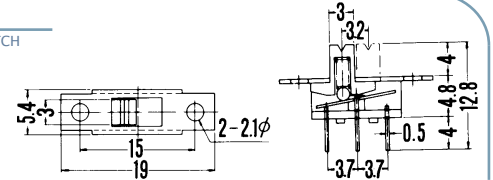

No. MS-280

3P MINIATURE SLIDE SWITCH (1P-2T)