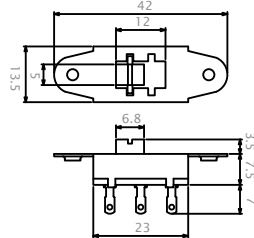

No. MS-353-12

3P SLIDE SWITCH DETENT TYPE (ロック式)
SPDT