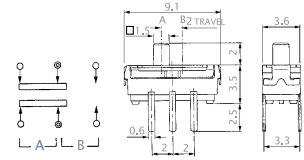

No. MS-2295

MINIATURE SLIDE SWITCH (2P-2T)