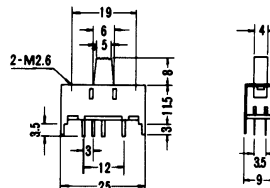

No. MS-034

SLIDE SWITCH (2P 3T)