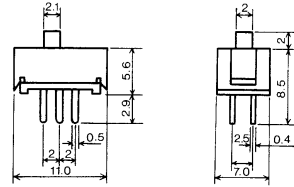

No. MS-22-M02

SLIDE SWITCH DPDT