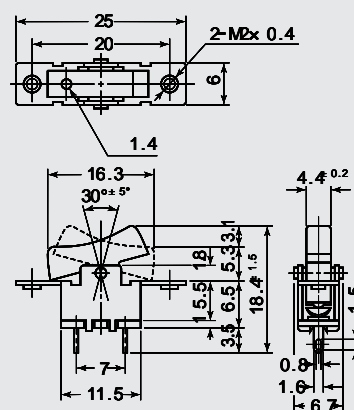

# ミゼット波動 / MIDGET ROCKER

MS-284

ツマミカラー	Knob Color
黒(白点入り)	Black( with White Dot)

MS-284 A,B

- A タップ付き  
with Screwthread
- B タップ付なし  
without Screwthread

MS-284-B

MS-284-C

MS-284 C,D

- C タップ付き  
with Screwthread
- D タップ付なし  
without Screwthread

ツマミカラー	Knob Color
黒(白点入り)	Black( with White Dot)
クリーム(赤点入り)	Cream( with Red Dot)

品番 PARTS NO.	回路 CIRCUIT	スイッチ特性 SWITCHING FUNCTION	電流容量 RATING	絶縁抵抗 INSULATION RESISTANCE	絶縁耐圧 VOLTAGE BREAKDOWN	接触抵抗 CONTACT RESISTANCE
MS-284	SPST ( 2P )	ON-OFF	1A. 125V.AC	DC. 500V 100M 以上 ( MIN )	AC. 1000V 1分間 ( Minute )	20m 以下 ( MAX )
MS-284-A						
MS-284-B						
MS-284-C						
MS-284-D						