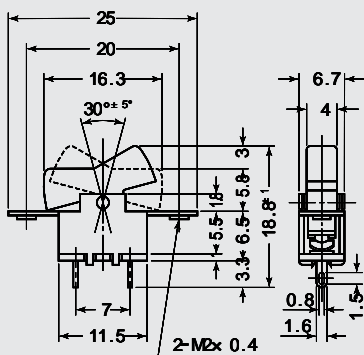

# ミゼット波動 / MIDGET ROCKER

MS-284

ツマミカラー	Knob Color
黒(白点入り)	Black( with White Dot)

MS-284 A,B

- A タップ付き  
with Screwthread
- B タップ付なし  
without Screwthread

MS-284-B

MS-284-C

MS-284 C,D

- C タップ付き  
with Screwthread
- D タップ付なし  
without Screwthread

ツマミカラー	Knob Color
黒(白点入り)	Black( with White Dot)
クリーム(赤点入り)	Cream( with Red Dot)

品番 PARTS NO.	回路 CIRCUIT	スイッチ特性 SWITCHING FUNCTION	電流容量 RATING	絶縁抵抗 INSULATION RESISTANCE	絶縁耐圧 VOLTAGE BREAKDOWN	接触抵抗 CONTACT RESISTANCE
MS-284	SPST ( 2P )	ON-OFF	1A. 125V.AC	DC. 500V 100M 以上 ( MIN )	AC. 1000V 1分間 ( Minute )	20m 以下 ( MAX )
MS-284-A						
MS-284-B						
MS-284-C						
MS-284-D						