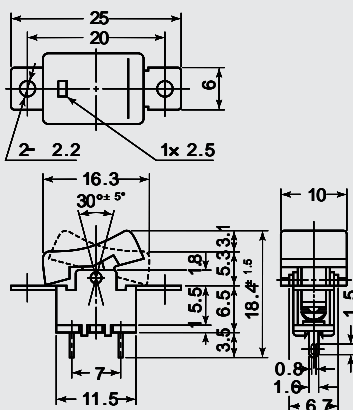

# ミゼット波動 / MIDGET ROCKER

MS-284

ツマミカラー	Knob Color
黒(白点入り)	Black( with White Dot)

MS-284 A,B

- A タップ付き  
with Screwthread
- B タップ付なし  
without Screwthread

MS-284-B

MS-284-C

MS-284 C,D

- C タップ付き  
with Screwthread
- D タップ付なし  
without Screwthread

ツマミカラー	Knob Color
黒(白点入り)	Black( with White Dot)
クリーム(赤点入り)	Cream( with Red Dot)

品番 PARTS NO.	回路 CIRCUIT	スイッチ特性 SWITCHING FUNCTION	電流容量 RATING	絶縁抵抗 INSULATION RESISTANCE	絶縁耐圧 VOLTAGE BREAKDOWN	接触抵抗 CONTACT RESISTANCE
MS-284	SPST ( 2P )	ON-OFF	1A. 125V.AC	DC. 500V 100M 以上 ( MIN )	AC. 1000V 1分間 ( Minute )	20m 以下 ( MAX )
MS-284-A						
MS-284-B						
MS-284-C						
MS-284-D						