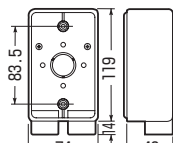

PVR-22UJ

PVR-16J

PF管用もあります。 **506頁参照**

■PVR-16

※スリーブ(3個)キャップ(2個)付です。

■PVR-22U

※スリーブ(2個)付です。

■PVR-28

※スリーブ(2個)キャップ(1個)付です。

ページ	品番		規格	ケース入数	最小入数	標準価格
	ベージュ	ミルキーホワイト				
PVR-16J	PVR-16M	PVR-16	VE14・16(1・2方出兼用) ※下面2個口	50	1	450
PVR-22UJ	PVR-22UM	PVR-22U	VE16・22(1方出) ※下面2個口	20	1	620
PVR-28J	PVR-28M	PVR-28	VE22・28(1・2方出兼用)	20	1	620