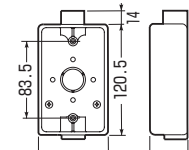

PVR16-1□
PVR22-1□

※サイズ22はハブが突起しています。

JIS C8435
PVR16-0□
PVR22-0□

PF管用もあります。 **506頁参照**

■PVR16-0□
PVR22-0□

■PVR16-1□
PVR22-1□

※()内寸法はPVR22-1□です。
※スリーブ(1個)付です。

■PVR16-2□
PVR22-2□

※スリーブ(2個)キャップ(1個)付です。

種類	品番			適合管	H	ケース入数	最小入数	標準価格
	ベージュ	ミルキーホワイト	グレー					
ハブ無	PVR16-0J	PVR16-0M	PVR16-0	—	39	20	1	450
	PVR22-0J	PVR22-0M	PVR22-0	—	49	20	1	620
1方出	PVR16-1J	PVR16-1M	PVR16-1	VE14・16	39	50	1	450
	PVR22-1J	PVR22-1M	PVR22-1	VE16・22	49	50	1	620
1・2方出兼用	PVR16-2J	PVR16-2M	PVR16-2	VE14・16	39	50	1	450
	PVR22-2J	PVR22-2M	PVR22-2	VE16・22	49	50	1	620