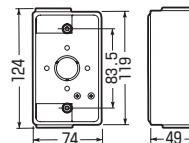

PVR-22UJ

PVR-16J

PF管用もあります。 **506頁参照**

■PVR-16

※スリーブ(3個)キャップ(2個)付です。

■PVR-22U

※スリーブ(2個)付です。

■PVR-28

※スリーブ(2個)キャップ(1個)付です。

ページ	品番		規格	ケース入数	最小入数	標準価格
	ベージュ	ミルキーホワイト				
PVR-16J	PVR-16M	PVR-16	VE14・16(1・2方出兼用) ※下面2個口	50	1	450
PVR-22UJ	PVR-22UM	PVR-22U	VE16・22(1方出) ※下面2個口	20	1	620
PVR-28J	PVR-28M	PVR-28	VE22・28(1・2方出兼用)	20	1	620