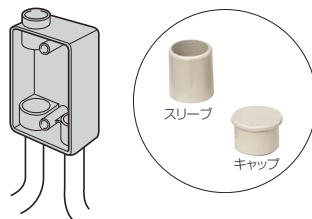

※スリーブ(2個)キャップ(1個)付です。

種類	品番			適合管	H	ケース入数	最小入数	標準価格
	ベージュ	ミルキーホワイト	グレー					
ハブ無	PVR16-0J	PVR16-0M	PVR16-0	—	39	20	1	450
	PVR22-0J	PVR22-0M	PVR22-0	—	49	20	1	620
1方出	PVR16-1J	PVR16-1M	PVR16-1	VE14・16	39	50	1	450
	PVR22-1J	PVR22-1M	PVR22-1	VE16・22	49	50	1	620
1・2方出兼用	PVR16-2J	PVR16-2M	PVR16-2	VE14・16	39	50	1	450
	PVR22-2J	PVR22-2M	PVR22-2	VE16・22	49	50	1	620

※スリーブとキャップ単品のご注文も承ります。

※ボックスの取付絶縁台にはポリ台POW-0813が最適です。 **798頁参照**

露出スイッチボックス 大角形プレートも適合します。

PS
E

●PVR-16・PVR-22Uは送り配管に便利な下面2個口です。

JIS C8435
(PVR-16□は除く)

高耐候性 **HI**

PVR-28J

PVR-22UJ

PVR-16J

PF管用もあります。 **506頁参照**

■PVR-16

※スリーブ(3個)キャップ(2個)付です。

■PVR-22U

※スリーブ(2個)付です。

■PVR-28

※スリーブ(2個)キャップ(1個)付です。

ページ	品番		規格	ケース入数	最小入数	標準価格
	ベージュ	ミルキーホワイト				
PVR-16J	PVR-16M	PVR-16	VE14・16(1・2方出兼用) ※下面2個口	50	1	450
PVR-22UJ	PVR-22UM	PVR-22U	VE16・22(1方出) ※下面2個口	20	1	620
PVR-28J	PVR-28M	PVR-28	VE22・28(1・2方出兼用)	20	1	620