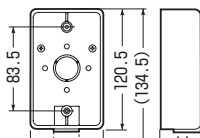

PVR16-1□
PVR22-1□

※サイズ22はハブが突起しています。

JIS C8435
PVR16-0□
PVR22-0□

PF管用もあります。 **506頁参照**

■PVR16-0□
PVR22-0□

■PVR16-1□
PVR22-1□

※()内寸法はPVR22-1□です。
※スリーブ(1個)付です。

■PVR16-2□
PVR22-2□

※スリーブ(2個)キャップ(1個)付です。

種類	品番			適合管	H	ケース入数	最小入数	標準価格
	ベージュ	ミルキーホワイト	グレー					
ハブ無	PVR16-0J	PVR16-0M	PVR16-0	—	39	20	1	450
	PVR22-0J	PVR22-0M	PVR22-0	—	49	20	1	620
1方出	PVR16-1J	PVR16-1M	PVR16-1	VE14・16	39	50	1	450
	PVR22-1J	PVR22-1M	PVR22-1	VE16・22	49	50	1	620
1・2方出兼用	PVR16-2J	PVR16-2M	PVR16-2	VE14・16	39	50	1	450
	PVR22-2J	PVR22-2M	PVR22-2	VE16・22	49	50	1	620