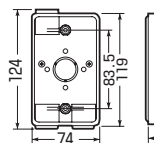

※スリーブ(2個)キャップ(1個)付です。

種類	品番			適合管	H	ケース入数	最小入数	標準価格
	ベージュ	ミルキーホワイト	グレー					
ハブ無	PVR16-0J	PVR16-0M	PVR16-0	—	39	20	1	450
	PVR22-0J	PVR22-0M	PVR22-0	—	49	20	1	620
1方出	PVR16-1J	PVR16-1M	PVR16-1	VE14・16	39	50	1	450
	PVR22-1J	PVR22-1M	PVR22-1	VE16・22	49	50	1	620
1・2方出兼用	PVR16-2J	PVR16-2M	PVR16-2	VE14・16	39	50	1	450
	PVR22-2J	PVR22-2M	PVR22-2	VE16・22	49	50	1	620

※スリーブとキャップ単品のご注文も承ります。

※ボックスの取付絶縁台にはポリ台POW-0813が最適です。 **798頁参照**

露出スイッチボックス 大角形プレートも適合します。

PS
E

●PVR-16・PVR-22Uは送り配管に便利な下面2個口です。

JIS C8435
(PVR-16□は除く)

高耐候性 **HI**

PVR-28J

PVR-22UJ

PVR-16J

PF管用もあります。 **506頁参照**

■PVR-16

※スリーブ(3個)キャップ(2個)付です。

■PVR-22U

※スリーブ(2個)付です。

■PVR-28

※スリーブ(2個)キャップ(1個)付です。

ページ	品番		規格	ケース入数	最小入数	標準価格
	ベージュ	ミルキーホワイト				
PVR-16J	PVR-16M	PVR-16	VE14・16(1・2方出兼用) ※下面2個口	50	1	450
PVR-22UJ	PVR-22UM	PVR-22U	VE16・22(1方出) ※下面2個口	20	1	620
PVR-28J	PVR-28M	PVR-28	VE22・28(1・2方出兼用)	20	1	620