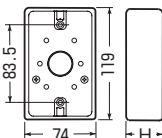

※ボックスの取付絶縁台にはポリ台POW-0813が最適です。 **798頁参照**

露出スイッチボックス 大角形プレートも適合します。

PS
E

●1サイズ下のVE管も使用できるスリーブ付。(ハブ無は除く)

1・2方出兼用型は茶系の外壁等にマッチする色もあります。

977頁参照

高耐候性 **HI**

PVR16-2□
PVR22-2□

PVR16-1□
PVR22-1□

※サイズ22はハブが突起しています。

JIS C8435
PVR16-0□
PVR22-0□

PF管用もあります。 **506頁参照**

■PVR16-0□
PVR22-0□

■PVR16-1□
PVR22-1□

※()内寸法はPVR22-1□です。
※スリーブ(1個)付です。

■PVR16-2□
PVR22-2□

※スリーブ(2個)キャップ(1個)付です。

種類	品番			適合管	H	ケース入数	最小入数	標準価格
	ベージュ	ミルキーホワイト	グレー					
ハブ無	PVR16-0J	PVR16-0M	PVR16-0	—	39	20	1	450
	PVR22-0J	PVR22-0M	PVR22-0	—	49	20	1	620
1方出	PVR16-1J	PVR16-1M	PVR16-1	VE14・16	39	50	1	450
	PVR22-1J	PVR22-1M	PVR22-1	VE16・22	49	50	1	620
1・2方出兼用	PVR16-2J	PVR16-2M	PVR16-2	VE14・16	39	50	1	450
	PVR22-2J	PVR22-2M	PVR22-2	VE16・22	49	50	1	620