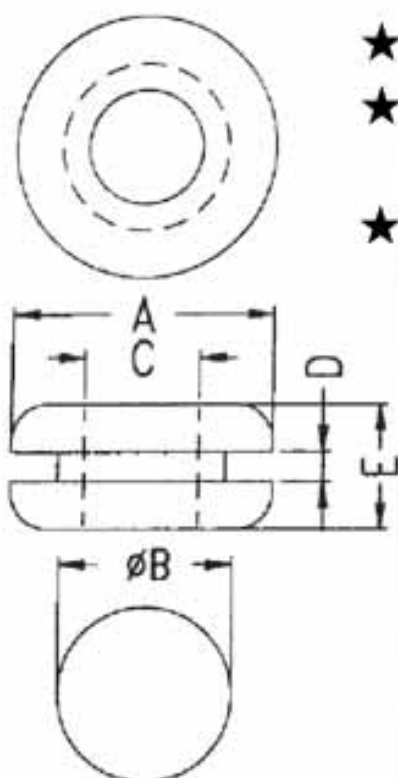

GMシリーズ ゴムブッシュサイズ表

GM-2

GM-3

GM-4

- ◆ MATERIAL:NBR
- ◆ COLOR:BLACK
- ◆ UNIT:mm

- ★
- ★
- ★

PART NO.	A	B	C	D	E
GM-1	8.0	4.8	3.2	1.6	6.4
GM-1A	9.5	6.4	4.0	1.6	6.4
GM-2	10.8	8.0	4.5	1.6	4.5
GM-3	14.4	9.5	6.3	1.6	7.0
GM-3A	14.2	11.0	8.0	1.6	4.8
GM-4	17.5	12.7	9.5	1.6	6.8
GM-5	22.0	17.5	14.2	1.6	4.8
GM-6	22.0	19.0	16.0	1.6	5.5
GM-6A	25.0	19.5	18.0	1.6	6.0
GM-7	31.4	25.2	18.5	1.6	8.0
GM-8	19.5	14.0	6.0	1.0	7.0
GM-9	15.9	12.7	9.5	1.6	6.4
GM-11	7.9	4.8	3.2	1.6	4.8
GM-15	10.8	8.0	5.0	1.6	4.5
GM-18	13.0	8.4	5.5	3.3	6.3
GM-30	13.3	9.0	5.8	2.0	6.2

MOUNTING HOLE