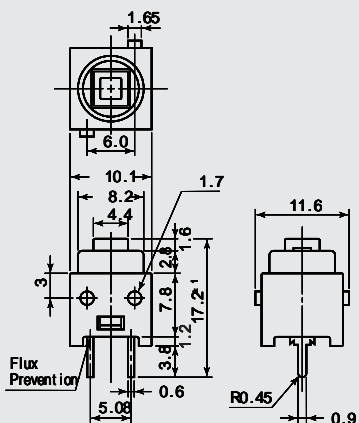

ノンロック / Momentary DS-660 シリーズ / SERIES

DS-660R-N
DS-660S-N

DS-660R-C
DS-660S-C

DS-660R-S
DS-660S-S

ご注文の際は下記の例に準じてご用命下さい。

ORDERING INFORMATION

DS-660 R - C
1 2

1		2	
クリック感 Click Feeling		外形 Shape of actuator	
R	有 = ラバー反転 with Click Feeling	S	角 Square
S	無 = スプリング反転 without Click Feeling	C	丸 Circle
		N	ボタン無し without Button

ボタンカラー	Cap Color
R 赤	Red
K 黒	Black
W 白	White
N グレー	Gray
U ライトブルー	Blue

注記 (NOTE)

= 標準色 Standard Color
= 受注生産 Order-received production

品番 PARTS NO.	回路 CIRCUIT	スイッチ特性 SWITCHING FUNCTION	電流容量 RATING	絶縁抵抗 INSULATION RESISTANCE	絶縁耐圧 VOLTAGE BREAKDOWN	接触抵抗 CONTACT RESISTANCE
DS-660R- DS-660S-	SPST (2P)	OFF-(ON)	1A. 125V. AC	DC. 500V 100M 以上 (MIN)	AC. 1000V 1分間 (Minute)	20m 以下 (MAX)