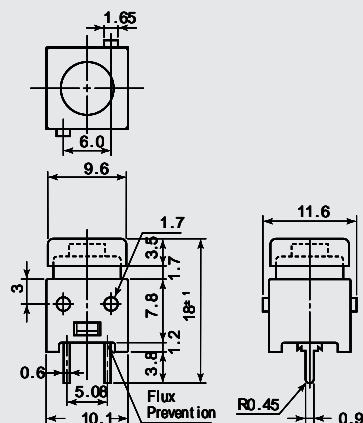

ノンロック / Momentary DS-660 シリーズ / SERIES

DS-660R-N
DS-660S-N

DS-660R-C
DS-660S-C

DS-660R-S
DS-660S-S

ご注文の際は下記の例に準じてご用命下さい。

ORDERING INFORMATION

DS-660 R - C
1 2

1		2	
クリック感 Click Feeling		外形 Shape of actuator	
R	有 = ラバー反転 with Click Feeling	S	角 Square
S	無 = スプリング反転 without Click Feeling	C	丸 Circle
		N	ボタン無し without Button

ボタンカラー	Cap Color
R 赤	Red
K 黒	Black
W 白	White
N グレー	Gray
U ライトブルー	Blue

注記 (NOTE)

= 標準色 Standard Color
= 受注生産 Order-received production

品番 PARTS NO.	回路 CIRCUIT	スイッチ特性 SWITCHING FUNCTION	電流容量 RATING	絶縁抵抗 INSULATION RESISTANCE	絶縁耐圧 VOLTAGE BREAKDOWN	接触抵抗 CONTACT RESISTANCE
DS-660R- DS-660S-	SPST (2P)	OFF-(ON)	1A. 125V. AC	DC. 500V 100M 以上 (MIN)	AC. 1000V 1分間 (Minute)	20m 以下 (MAX)