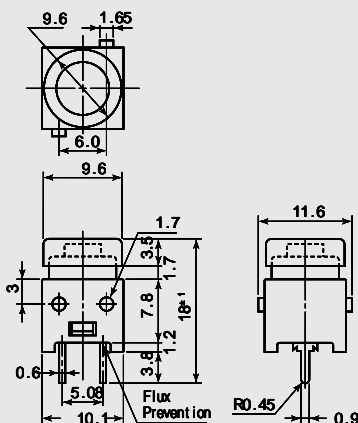

ノンロック / Momentary DS-660 シリーズ / SERIES

DS-660R-N
DS-660S-N

DS-660R-C
DS-660S-C

DS-660R-S
DS-660S-S

ご注文の際は下記の例に準じてご用命下さい。

ORDERING INFORMATION

DS-660 R - C
1 2

1		2	
クリック感 Click Feeling		外形 Shape of actuator	
R	有 = ラバー反転 with Click Feeling	S	角 Square
S	無 = スプリング反転 without Click Feeling	C	丸 Circle
		N	ボタン無し without Button

ボタンカラー	Cap Color
R 赤	Red
K 黒	Black
W 白	White
N グレー	Gray
U ライトブルー	Blue

注記 (NOTE)

= 標準色 Standard Color
= 受注生産 Order-received production

品番 PARTS NO.	回路 CIRCUIT	スイッチ特性 SWITCHING FUNCTION	電流容量 RATING	絶縁抵抗 INSULATION RESISTANCE	絶縁耐圧 VOLTAGE BREAKDOWN	接触抵抗 CONTACT RESISTANCE
DS-660R- DS-660S-	SPST (2P)	OFF-(ON)	1A. 125V. AC	DC. 500V 100M 以上 (MIN)	AC. 1000V 1分間 (Minute)	20m 以下 (MAX)