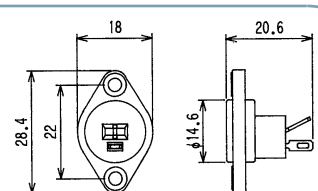

No. MJ-731

2P DIN SOCKET