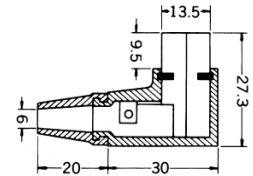

## No. MP-130L ~ MP-018L

RIGHT ANGLE DIN PLUG

No of Contact	3P	5P (180°)	5P (240°)	6P	7P	8P
Arrangement						
Model	MP-130L	MP-132L	MP-133L	MP-016L	MP-017L	MP-018L