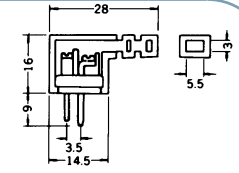

No. MP-134LS

RIGHT ANGLE 2P DIN PLUG SOLDERLESS TYPE