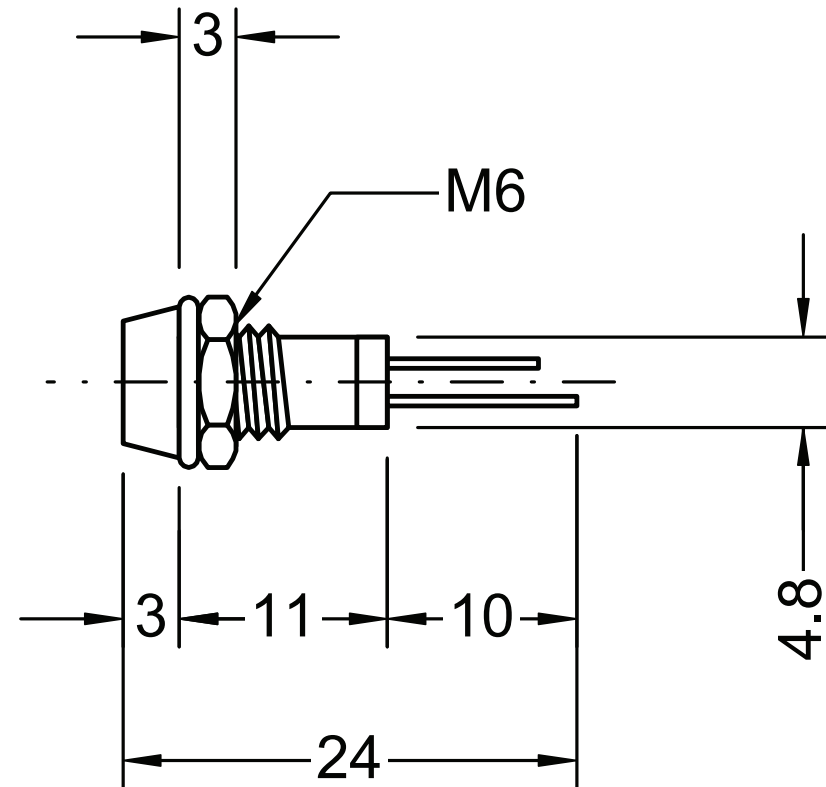

材 質 表

NO.	部品名稱 PART NAME	部品材質 MATERIAL
1	本體 HOUSING	青銅 BRONZE
2	螺母 NUT	青銅 BRONZE
3	華司 WASHER	鐵圈 IRON HOOP
4	底座 HOLDER	ABS
5	燈泡 LAMP	φ3mmLED

MODEL NO.

LAMP COLOR

L-603-R-2V

RED

L-603-Y-2V

YELLOW

L-603-G-2V

GREEN

品名
TITLE

INDICATOR LIGHT

單位
DIMENSION UNIT

m m

型號
MODEL NO.

L-603 SERIES

比例
SCALE

1 : 1