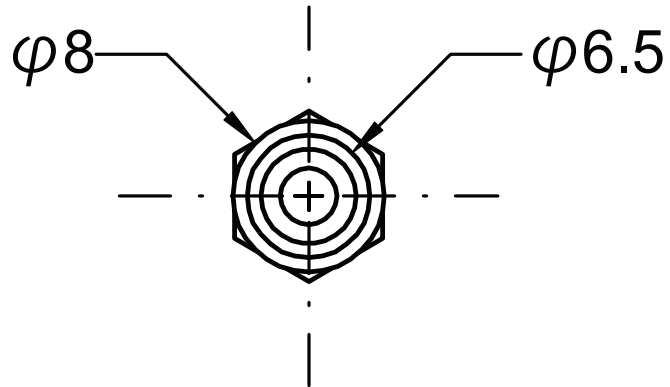

材 質 表

NO.	部品名稱 PART NAME	部品材質 MATERIAL
1	本體 HOUSING	青銅 BRONZE
2	螺母 NUT	青銅 BRONZE
3	華司 WASHER	鐵圈 IRON HOOP
4	底座 HOLDER	ABS
5	燈泡 LAMP	φ3mmLED

MODEL NO.

LAMP COLOR

L-603-R-2V

RED

L-603-Y-2V

YELLOW

L-603-G-2V

GREEN

品名
TITLE

INDICATOR LIGHT

單位
DIMENSION UNIT

m m

型號
MODEL NO.

L-603 SERIES

比例
SCALE

1 : 1