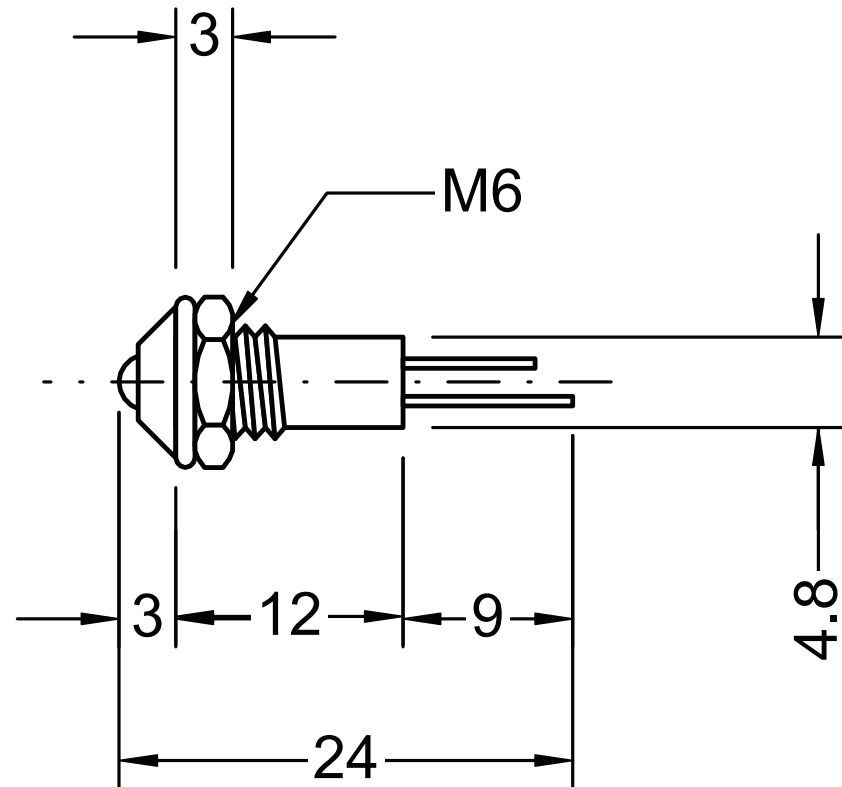

材 質 表

NO.	部品名稱 PART NAME	部品材質 MATERIAL
1	本體 HOUSING	青銅 BRONZE
2	螺母 NUT	青銅 BRONZE
3	華司 WASHER	鐵圈 IRON HOOP
4	底座 HOLDER	ABS
5	燈泡 LAMP	φ3mmLED

MODEL NO.

LAMP COLOR

L-605-R-2V

RED

L-605-Y-2V

YELLOW

L-605-G-2V

GREEN

品名
TITLE

INDICATOR LIGHT

單位
DIMENSION UNIT

m m

型號
MODEL NO.

L-605 SERIES

比例
SCALE

1 : 1