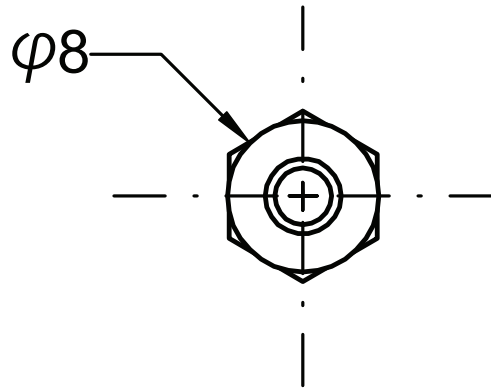

材 質 表

NO.	部品名稱 PART NAME	部品材質 MATERIAL
1	本體 HOUSING	青銅 BRONZE
2	螺母 NUT	青銅 BRONZE
3	華司 WASHER	鐵圈 IRON HOOP
4	底座 HOLDER	ABS
5	燈泡 LAMP	φ3mmLED

MODEL NO.

LAMP COLOR

L-605-R-2V

RED

L-605-Y-2V

YELLOW

L-605-G-2V

GREEN

品名
TITLE

INDICATOR LIGHT

單位
DIMENSION UNIT

m m

型號
MODEL NO.

L-605 SERIES

比例
SCALE

1 : 1