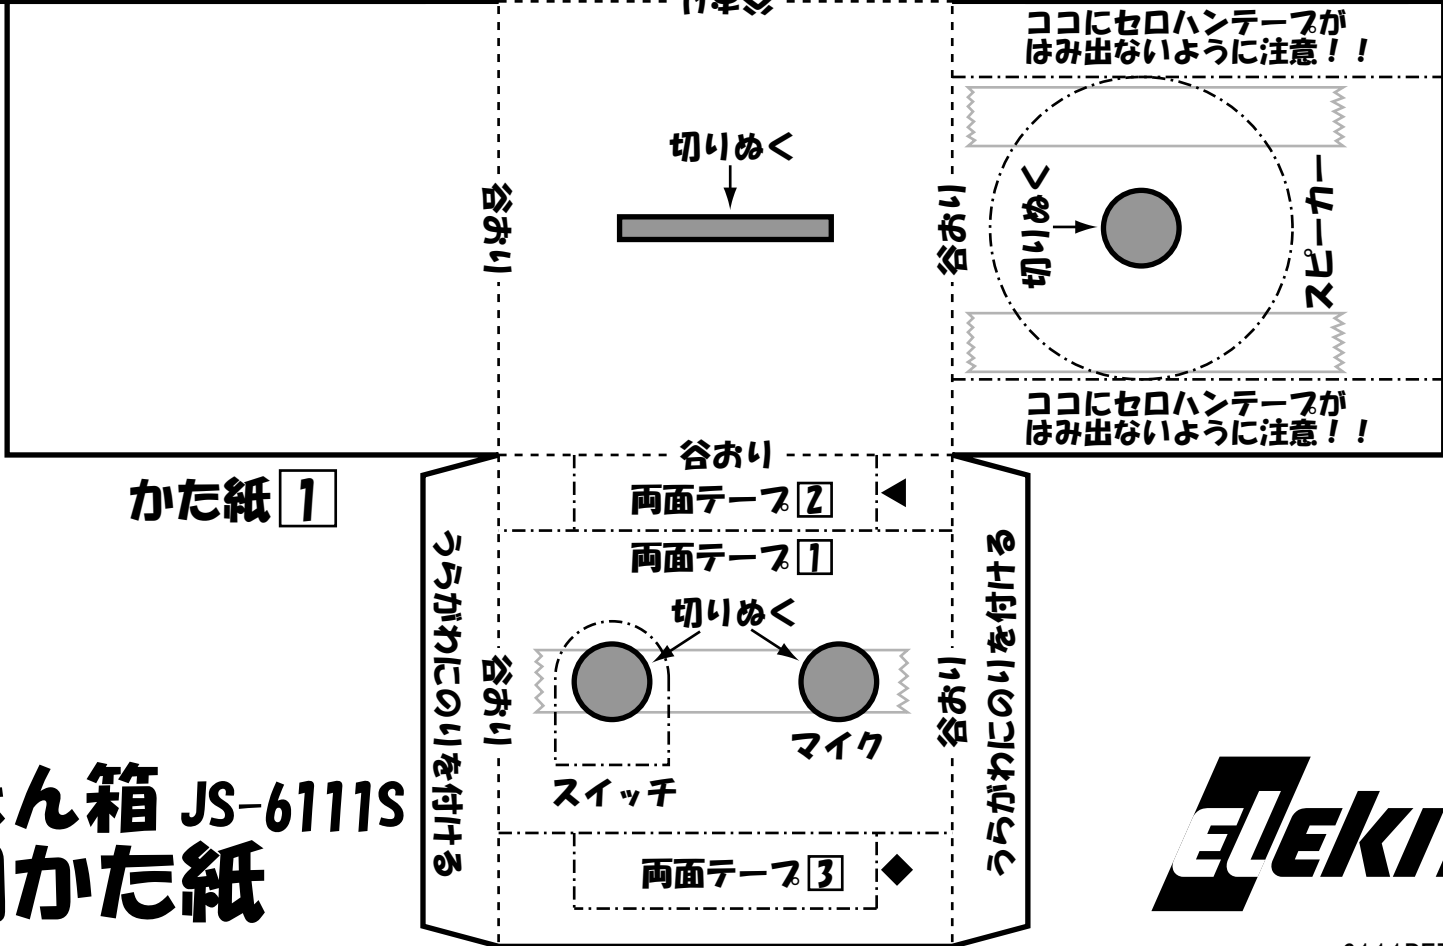

かた紙 2

かた紙 3

かた紙 1

メッセージちょきん箱 JS-6111S ペットボトル用かた紙