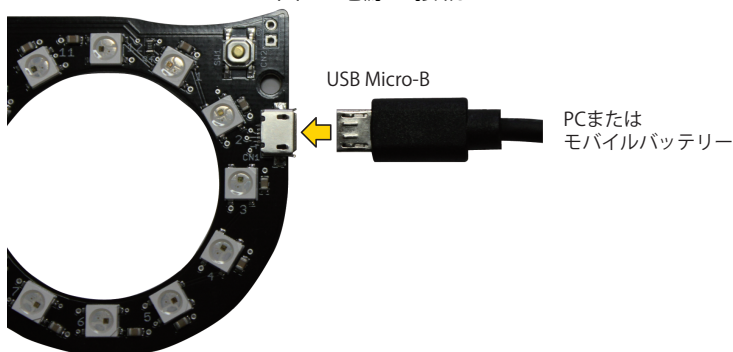

エモグラス 〈使用マニュアル〉 第1版 190507

■ はじめに

エモグラスは 24 個のフルカラー LED をメガネ状に並べ、コントローラを配置した表示デバイスです。電源を加える事であらかじめプログラムされている LED 点灯パターンを表示することができます。また、自作のプログラムで点灯パターンを変更できます。

(詳細は本マニュアル末尾の外部資料を参照してください)

■ 内蔵されているパターンを光らせる

エモグラス基板の向かって右側に、USB Micro B のコネクタが配置されています。

図 1 のように、このコネクタにモバイルバッテリーのような USB に対して電源を供給できる装置を接続してください。

消費電流は点灯状態で変化しますが 0.5A 以内で、殆どの USB 電源や PC の USB 端子から電源を確保することができます。

電源を接続して約 10 秒ほどで内蔵プログラムの動作が始まります。

(電源が接続された直後、内蔵プログラムの動作が開始されるまでの約 10 秒間は何もアクションがありません。電源接続の際は 10 秒程度お待ちください。なおこの時間が取られるのはエモグラスの互換設計のベースに採用している Digispark の仕様によるものです)

図 1: 電源の接続

* 1 : PC 等の USB 端子は 0.5A の供給能力を持っています。

スマホに接続した OTG ケーブルや超小型ノート PC など、USB 端子の供給能力が 0.5A 未満の場合があります。これらの機器に接続した場合、最悪の場合機器を壊す恐れがあります。常用時の電源はモバイルバッテリーの利用をお勧めします。