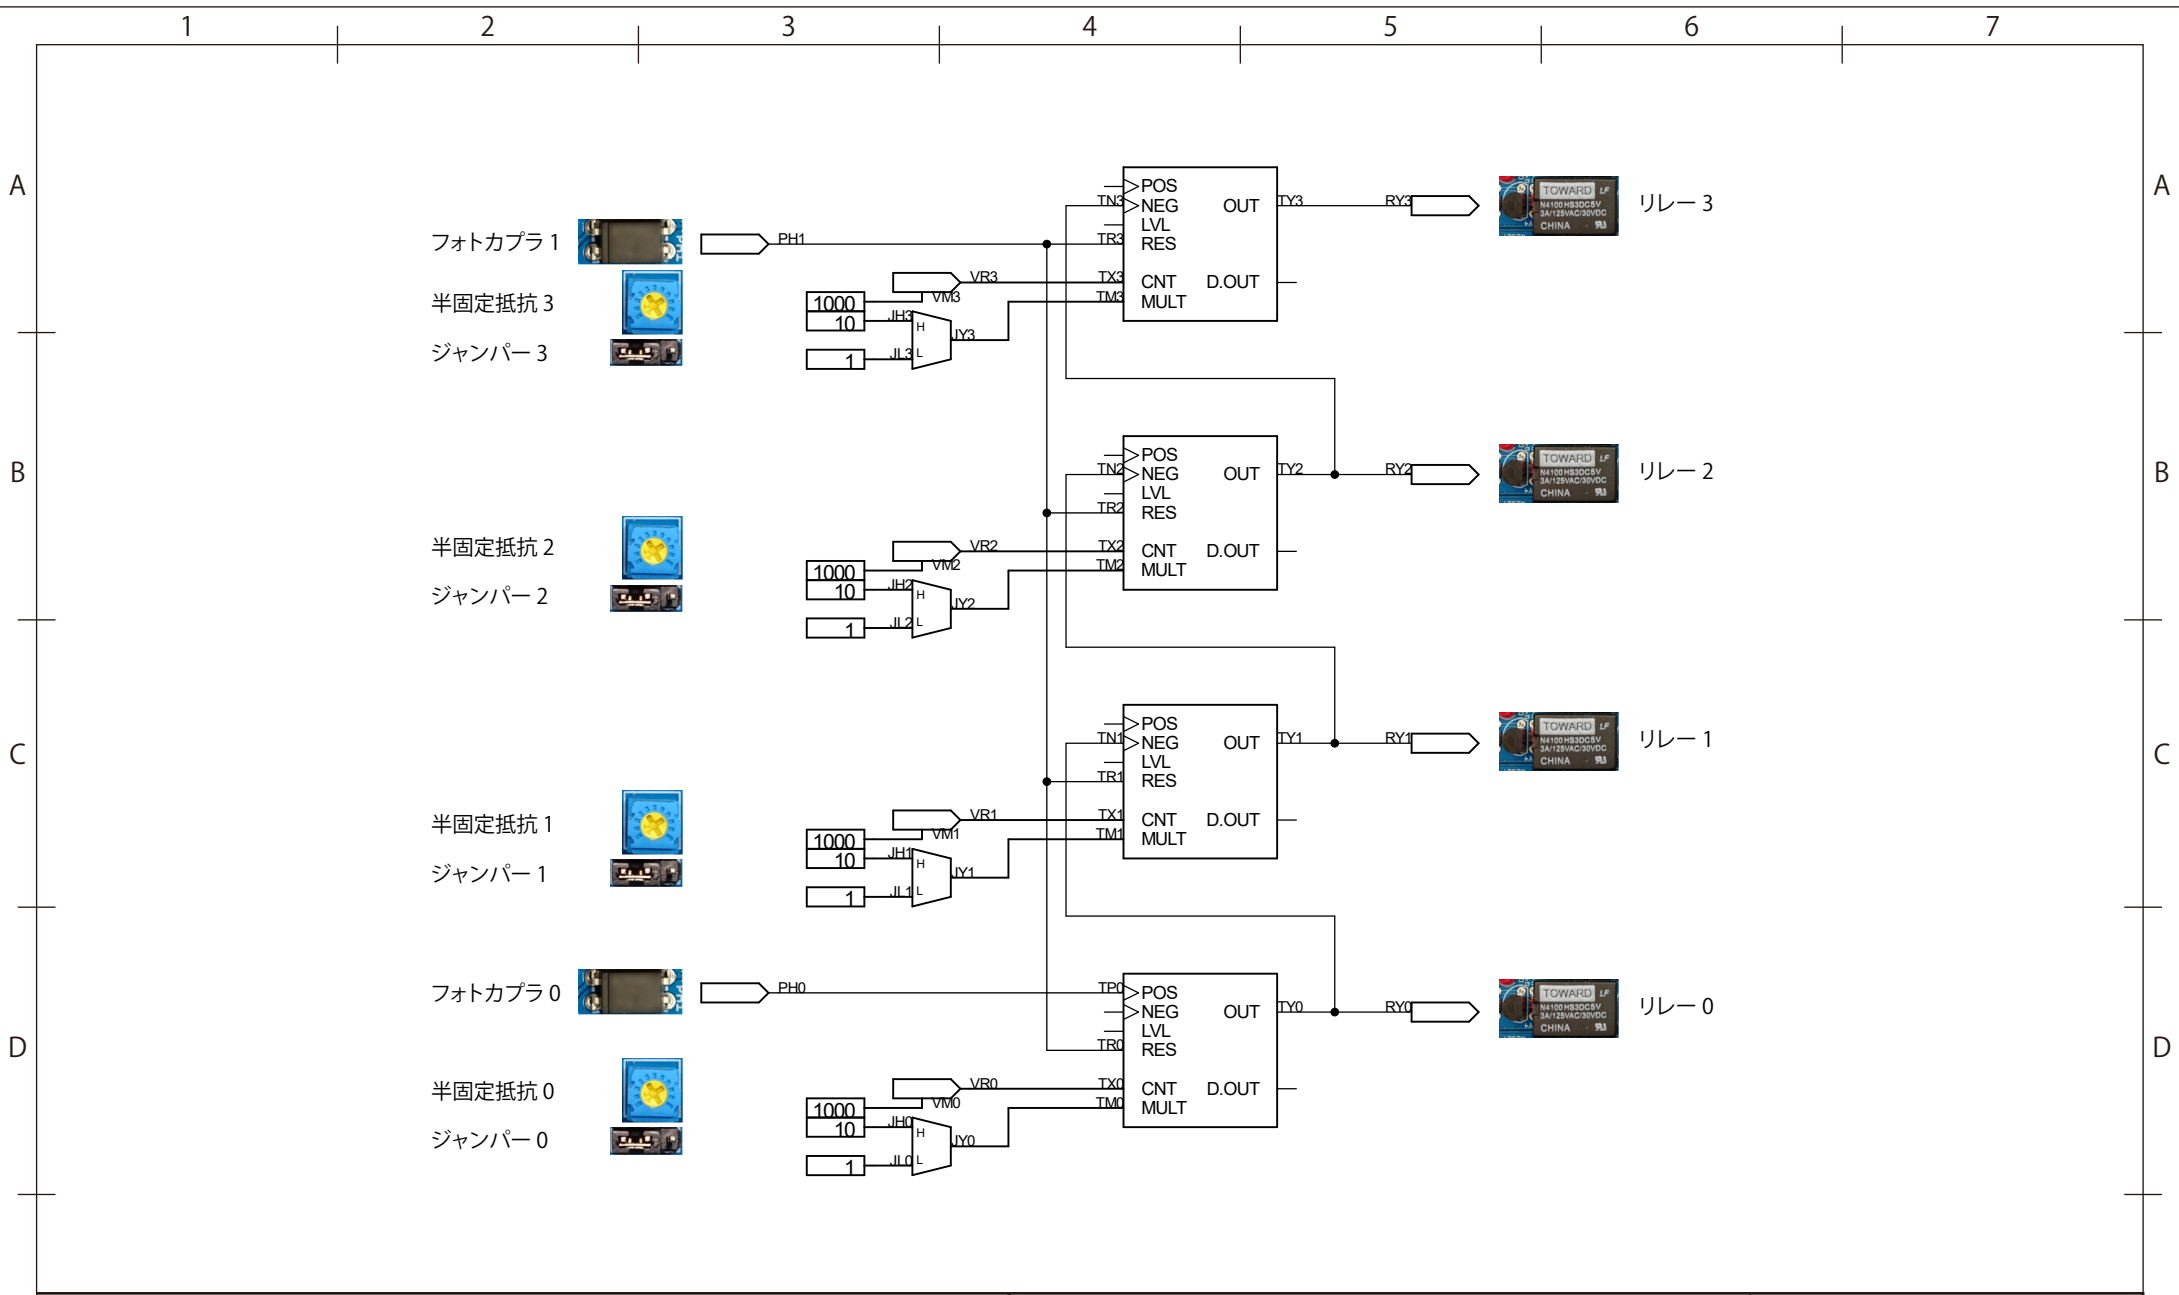

出荷時結線マクロ
 ブロック番号: 0 (単機能タイマー ×4)
 バージョン: 1.0

出荷時結線マクロ
 ブロック番号: 1 (縦列タイマー)
 バージョン: 1.0

KYORITSU 共立電子産業株式会社

1 / 1
 2019年 3月18日

出荷時結線マクロ
 ブロック番号: 2 (ウオッチドッグ)
 バージョン: 1.0

出荷時結線マクロ
 ブロック番号: 3 (フリーラン順送り)
 バージョン: 1.0