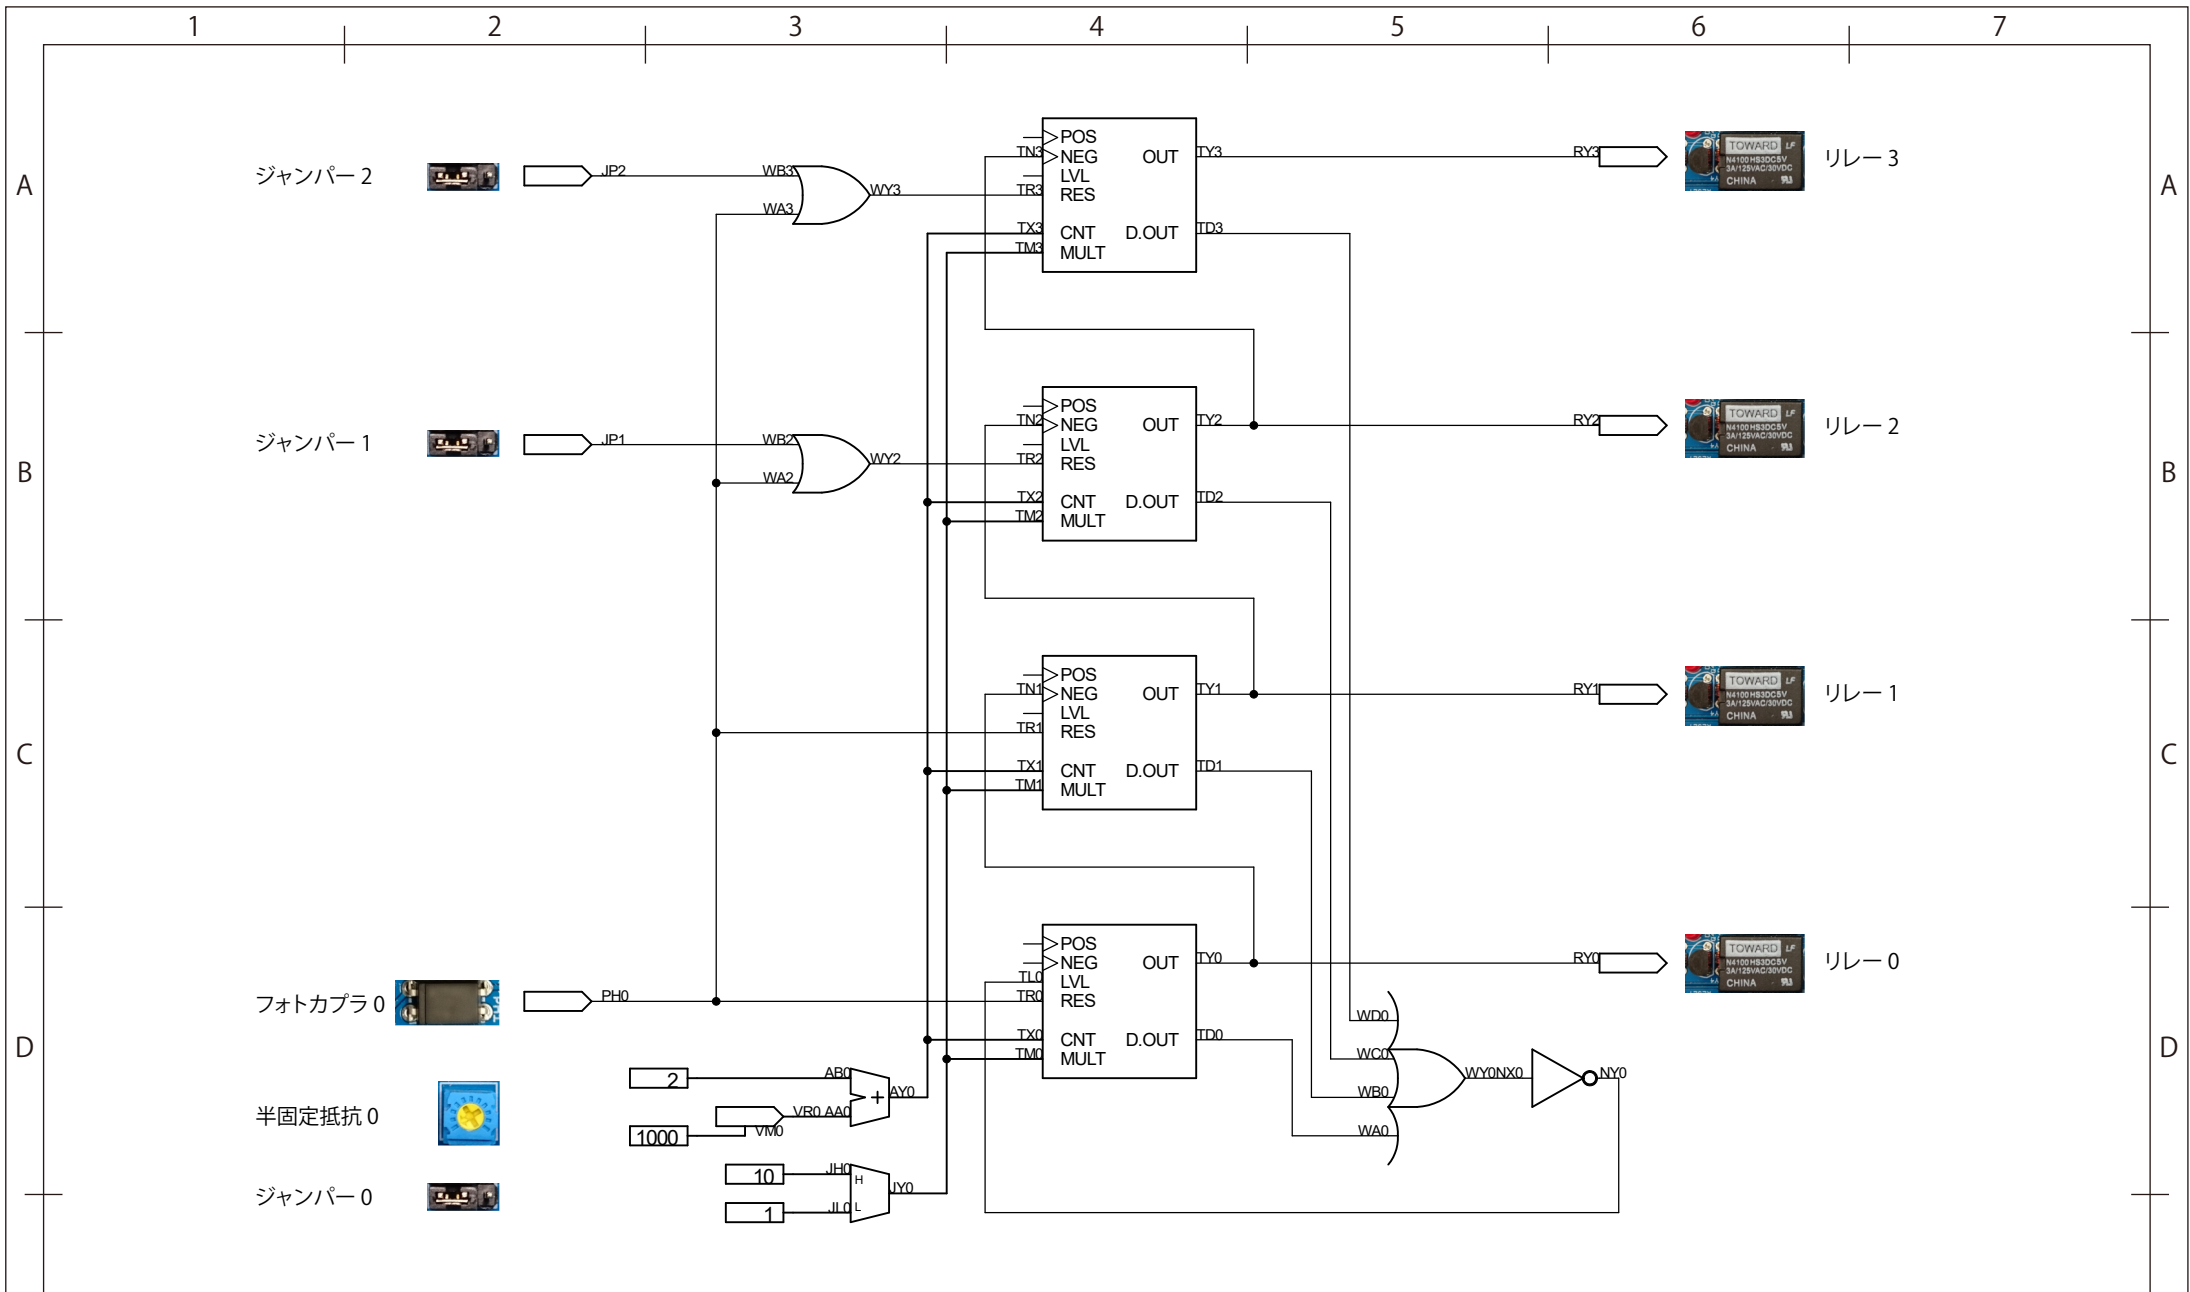

出荷時結線マクロ
 ブロック番号: 0 (単機能タイマー ×4)
 バージョン: 1.0

出荷時結線マクロ
 ブロック番号: 1 (縦列タイマー)
 バージョン: 1.0

KYORITSU 共立電子産業株式会社

1 / 1
 2019年 3月18日

出荷時結線マクロ
 ブロック番号: 2 (ウオッチドッグ)
 バージョン: 1.0

出荷時結線マクロ
 ブロック番号: 3 (フリーラン順送り)
 バージョン: 1.0