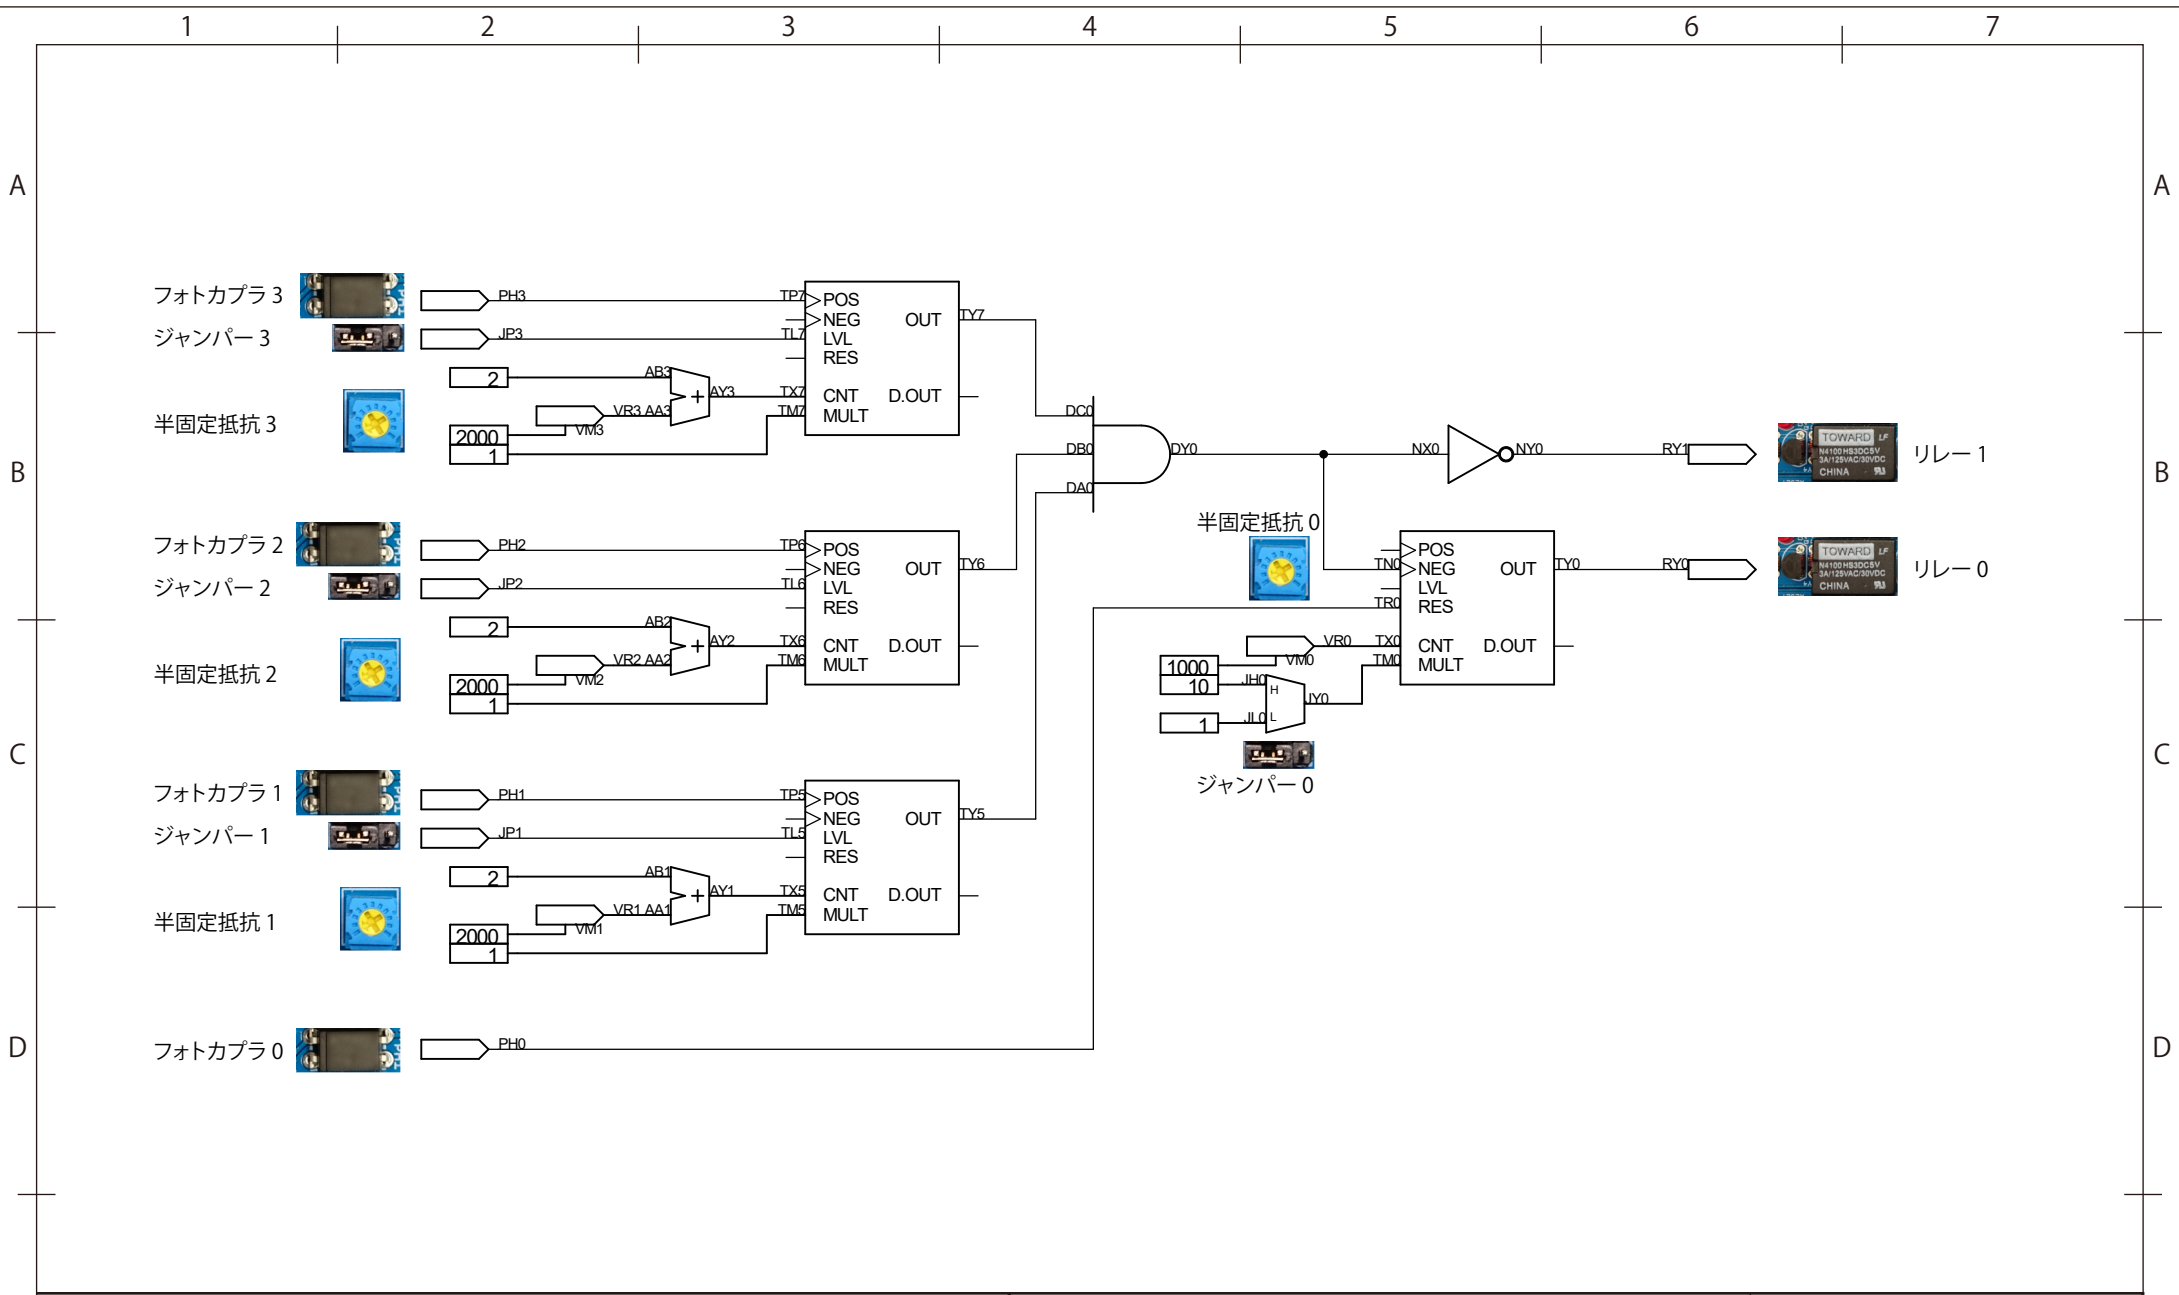

出荷時結線マクロ
 ブロック番号: 0 (単機能タイマー ×4)
 バージョン: 1.0

出荷時結線マクロ
 ブロック番号: 1 (縦列タイマー)
 バージョン: 1.0

KYORITSU 共立電子産業株式会社

1 / 1
 2019年 3月18日

出荷時結線マクロ
 ブロック番号: 2 (ウオッチドッグ)
 バージョン: 1.0

出荷時結線マクロ
 ブロック番号: 3 (フリーラン順送り)
 バージョン: 1.0