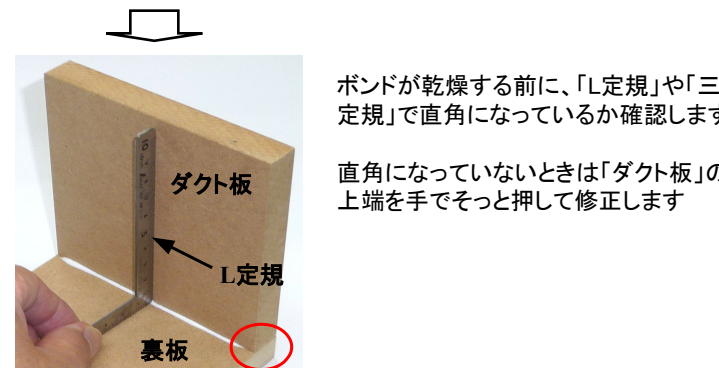

ボンドを塗った端面を「裏板」
 の上に置き、手で押し付けな
 がら位置を決めます

「スピーカーターミナル取
 付穴」から遠い方に「ダクト板」
 を貼り付けます

ボンドが乾燥する前に、「L定規」や「三角
 定規」で直角になっているか確認します

直角になっていないときは「ダクト板」の
 上端を手でそっと押して修正します

端面にハミ出たボンドは「濡れ雑巾」で
 拭き取っておきます

この作業を怠ると「側板」に接着したとき
 に浮き上がってスキマができてしまいま
 す