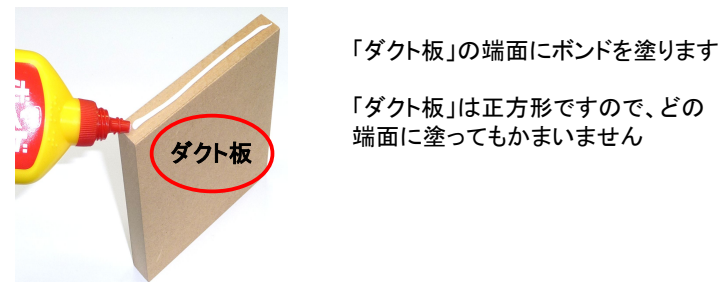

スピーカーユニット

Wavecor 6cmフルレンジ
 「FR085CU03」⇒ **ONTOMO MOOK付録**
 2023年12月発売

木工用ボンド
 (50g 1個)
 100円ショップやホームセンター
 などで購入できます

吸音材
 (手芸用わた)
 100円ショップやホームセンター
 などで購入できます

●内部構造

●組み立て手順

(1) 「ダクト板」を「裏板」に接着します

「ダクト板」の端面にボンドを塗ります
 「ダクト板」は正方形ですので、どの
 端面に塗ってもかまいません