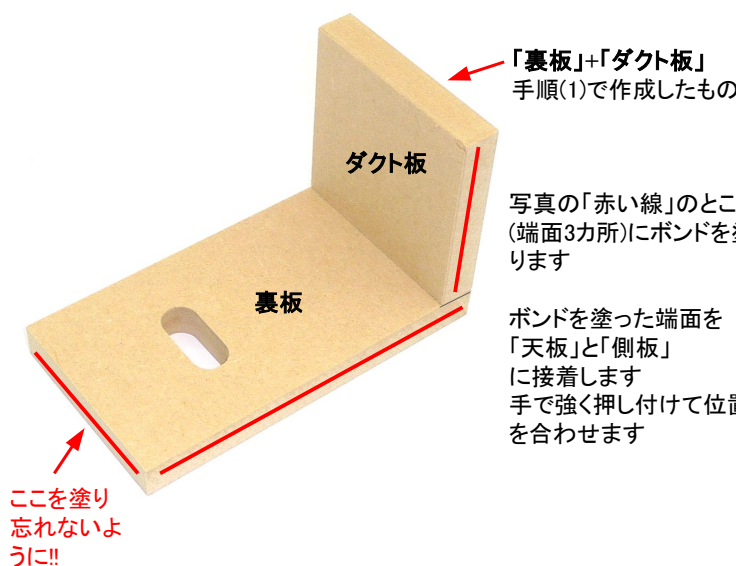

(3) 「裏板+ダクト板」を「天板」と「側板」に接着します

「裏板」+「ダクト板」
手順(1)で作成したもの

写真の「赤い線」のところ
(端面3カ所)にボンドを塗
ります

ボンドを塗った端面を
「天板」と「側板」
に接着します
手で強く押し付けて位置
を合わせます