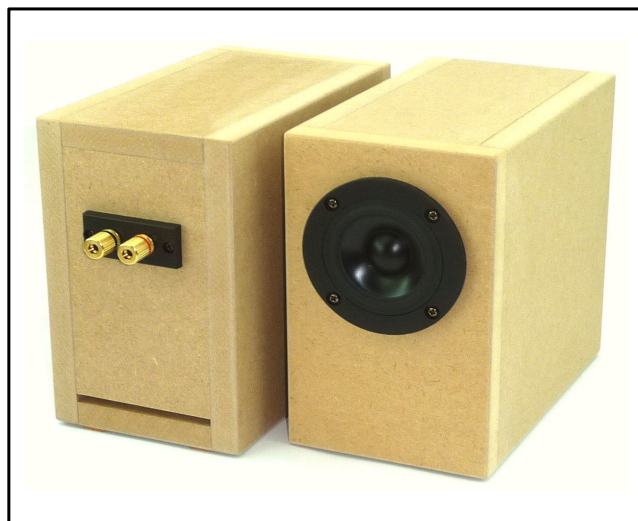

Wavecor 6cmユニット対応
バスレフエンクロージャー組立キット
 (2台一組)

WP-SPFR085

組立説明書

Ver.1

●必要な工具

- ・プラスドライバー(No.2)
- ・ラジオペンチ
- ・L定規 又は三角定規

●主な仕様

- ・形式 スリットバスレフ型
- ・ユニット取付穴径 63mm
- ・推奨スピーカーユニット **FR085CU03 (Wavecor)**
ONTOMO MOOK付録
- ・エンクロージャー材質 MDF 厚さ15mm
- ・外形寸法 幅110mm 高さ180mm 奥行き195mm
- ・重量 1.8Kg (1台 スピーカーユニット含む)