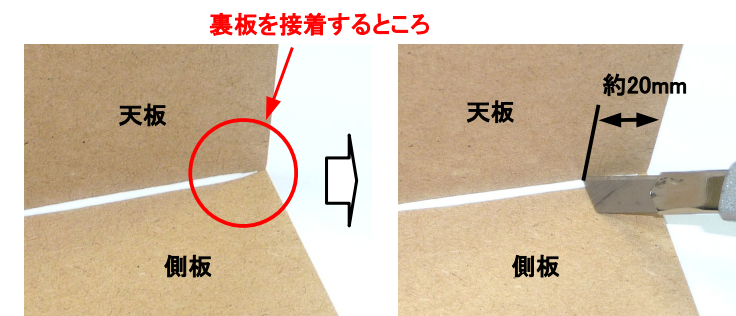

ボンドを塗った端面を「裏板」
 の上に置き、手で押し付けな
 がら位置を決めます

「スピーカーターミナル取
 付穴」から遠い方に「ダクト板」
 を貼り付けます

ボンドが乾燥する前に、「L定規」や「三角
 定規」で直角になっているか確認します

直角になっていないときは「ダクト板」の
 上端を手でそっと押して修正します

端面にハミ出たボンドは「濡れ雑巾」で
 拭き取っておきます

この作業を怠ると「側板」に接着したとき
 に浮き上がってスキマができてしまいま
 す

5~10分待つとボンドが硬化してきますので
 次の作業に進みます

(2) -1 「天板」を「側板」に接着します

「天板」は4枚ありますが、
 同じサイズですので、どれ
 を使用してもOKです

「ダクト板」の接着と同じ要
 領です

ボンドが乾燥する前に「L定
 規」や「三角定規」で直角に
 なっているか確認します

(2)-2 「裏板」を接着するところのボンドを除去しておきます

カッターナイフもしくはヘラなどで
 「裏板」を接着する場所のボンドを
 除去しておきます