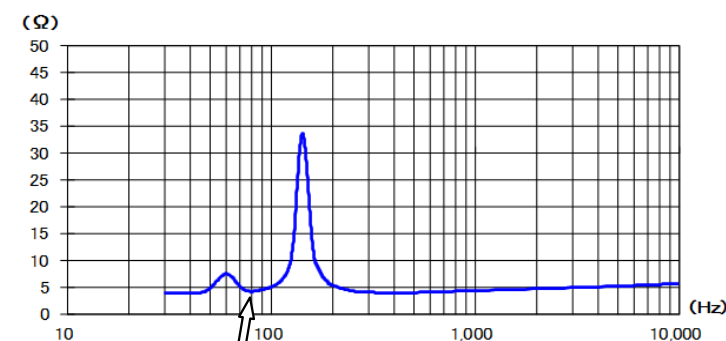

バスレフダクトのチューニング周波数は約80Hzになっています

すべての組立工程をカラー写真で
 くわしく説明しています(A3×2ページ)