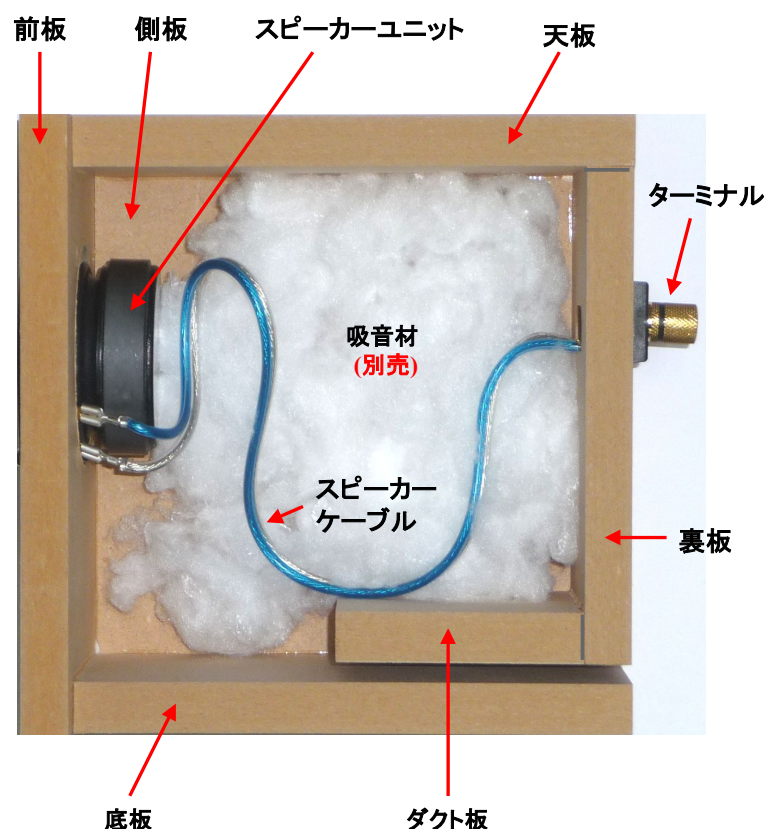

スピーカーユニット

Wavecor 6cmフルレンジ
 「FR085CU03」⇒ **ONTOMO MOOK付録**
 2023年12月発売

木工用ボンド
 (50g 1個)
 100円ショップやホームセンター
 などで購入できます

吸音材
 (手芸用わた)
 100円ショップやホームセンター
 などで購入できます

●内部構造

●組み立て手順

(1) 「ダクト板」を「裏板」に接着します

「ダクト板」の端面にボンドを塗ります
 「ダクト板」は正方形ですので、どの
 端面に塗ってもかまいません

ボンドを塗った端面を「裏板」
 の上に置き、手で押し付けな
 がら位置を決めます

「スピーカーターミナル取
 付穴」から遠い方に「ダクト板」
 を貼り付けます

ボンドが乾燥する前に、「L定規」や「三角
 定規」で直角になっているか確認します

直角になっていないときは「ダクト板」の
 上端を手でそっと押して修正します

端面にハミ出たボンドは「濡れ雑巾」で
 拭き取っておきます

この作業を怠ると「側板」に接着したとき
 に浮き上がってスキマができてしまいま
 す