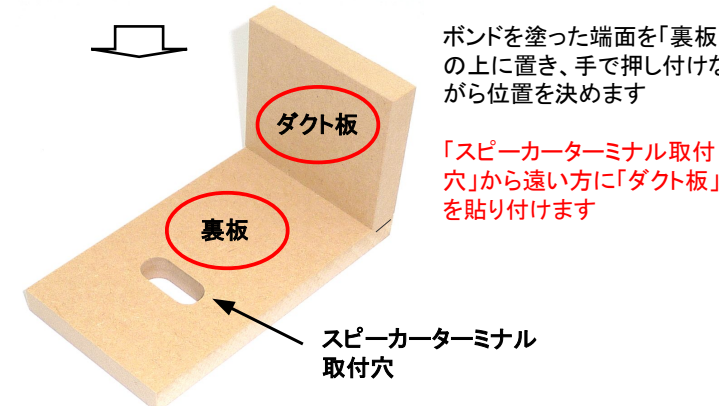

スピーカーユニット

Wavecor 6cmフルレンジ
 「FR085CU03」⇒ **ONTOMO MOOK付録**
 2023年12月発売

木工用ボンド
 (50g 1個)
 100円ショップやホームセンター
 などで購入できます

吸音材
 (手芸用わた)
 100円ショップやホームセンター
 などで購入できます

●内部構造

●組み立て手順

(1) 「ダクト板」を「裏板」に接着します

「ダクト板」の端面にボンドを塗ります
 「ダクト板」は正方形ですので、どの
 端面に塗ってもかまいません

ボンドを塗った端面を「裏板」
 の上に置き、手で押し付けな
 がら位置を決めます

「スピーカーターミナル取
 付穴」から遠い方に「ダクト板」
 を貼り付けます

ボンドが乾燥する前に、「L定規」や「三角
 定規」で直角になっているか確認します

直角になっていないときは「ダクト板」の
 上端を手でそっと押して修正します

端面にハミ出たボンドは「濡れ雑巾」で
 拭き取っておきます

この作業を怠ると「側板」に接着したとき
 に浮き上がってスキマができてしまいま
 す